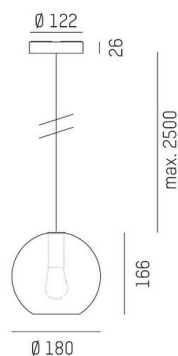

LOON

636-0131126000600

LOON MINI BALL PD SUSPENSION en métal, noir, RAL 9005, abat-jour en verre soufflé bouche ambré, émission direct, gradation: non dimmable, câble d'alimentation noir, revêtement en tissu, adaptateur/patère noir, longueur de suspension 2500mm, IP20

ILLUSTRATION

DONNÉES TECHNIQUES

Ampoule	AGL P45 4W
Nombre de sources	1x
Douille	E14
Cache (Diffuseur)	verre soufflé bouche
Gradation	non dimmable
Émission de lumière	direct
Tension	220-240V 50/60Hz
Hauteur [mm]	166
Longueur de suspension [mm]	2500
Diamètre [mm]	180
Type de protection	IP20
Classe de protection	classe de protection I
Matériau	métal
Couleur du luminaire	noir
RAL	9005
Couleur verre/abat-jour	ambre
Couleur adaptateur/patère	noir
Câble	noir, revêtement en tissu
Poids net [kg]	0,95
EAN numéro	9010506729900

Label énergie

Les valeurs indiquées sont des valeurs assignées. La puissance et le flux lumineux sous soumis à une tolérance d'environ 10 %.
Tolérance de la température de couleur: +/- 150 K. Sauf indication contraire, les valeurs s'appliquent à une température ambiante de 25 °C.