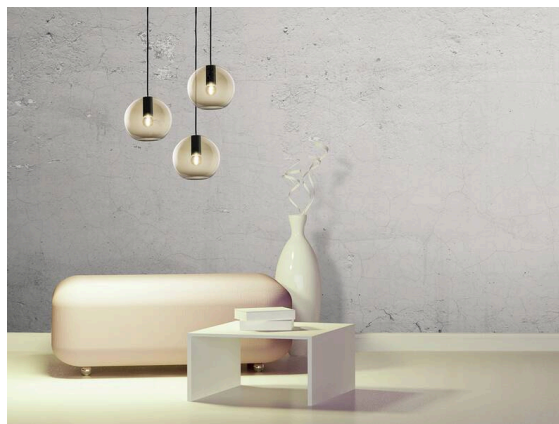

LOON

636-0131126000600

LOON MINI BALL PD SUSPENSION en métal, noir, RAL 9005, abat-jour en verre soufflé bouche ambré, émission direct, gradation: non dimmable, câble d'alimentation noir, revêtement en tissu, adaptateur/patère noir, longueur de suspension 2500mm, IP20

ILLUSTRATION

DONNÉES TECHNIQUES

Ampoule	AGL P45 4W
Nombre de sources	1x
Douille	E14
Cache (Diffuseur)	verre soufflé bouche
Gradation	non dimmable
Émission de lumière	direct
Tension	220-240V 50/60Hz
Hauteur [mm]	166
Longueur de suspension [mm]	2500
Diamètre [mm]	180
Type de protection	IP20
Classe de protection	classe de protection I
Matériau	métal
Couleur du luminaire	noir
RAL	9005
Couleur verre/abat-jour	ambre
Couleur adaptateur/patère	noir
Câble	noir, revêtement en tissu
Poids net [kg]	0,95
EAN numéro	9010506729900