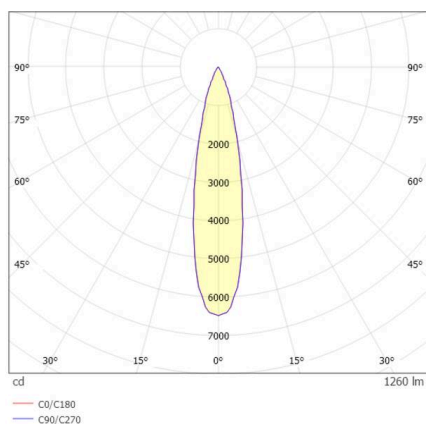

GRID

629-0004114306060

GRID SEMI RECESSED INCASSO in metallo, nero, simile a RAL 9005, lente con griglia anti-abbagliamento fascio 15°, emissione luminosa diretta, UGR <19, girevole 355°, orientabile 90°, senza alimentatore, max. 300/500mA, dimmerabilità: vedi alimentatore, IP20

DETTAGLI TECNICI

Lampadina	LED 10W/17W
Flusso luminoso [lm]	850/1260
Corrente del secondario [mA]	300/500
Temperatura colore	2700K
CRI	PREMIUM>90
UGR	<19
Ottica	lente con griglia antiabbagliamento
Alimentatore	senza alimentatore
Dimmerabilità	vedi alimentatore
Area di emissione luce	diretta
Angolo apertura fascio luminoso	15°
Lunghezza [mm]	113
Larghezza [mm]	113
Altezza [mm]	76
Dimensione taglio soffitto [mm]	106x106
Spessore soffitto [mm]	8-30
Prof. d'incasso [mm]	90
Classe di protezione	IP20
Classe di protezione	classe di protezione II

DISEGNO

Materiale	metallo
Colore base	nero
RAL	9005
Durata di vita [h]	L80 B10 50 000
Classe efficienza energetica	F
Peso netto [kg]	0,78
EAN numero	9010979035973

Etichetta energetica

CURVA DISTRIBUZIONE LUCE