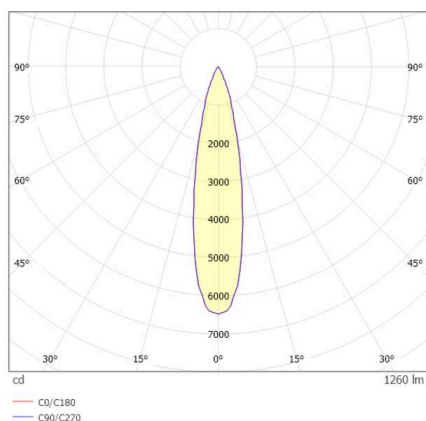

TECHNISCHE DETAILS

Leuchtmittel	LED 10W/17W
Lichtstrom [lm]	850/1260
Strom sekundärseitig [mA]	300/500
Lichtfarbe	2700K
CRI	PREMIUM>90
UGR	<19
Optik	Linsenoptik mit Entblendungsraster
Betriebsgerät	ohne Betriebsgerät
Dimmbarkeit	siehe Betriebsgerät
Lichtaustritt	direkt
Ausstrahlwinkel	15°
Länge [mm]	113
Breite [mm]	113
Höhe [mm]	76
Deckenausschnitt [mm]	106x106
Deckenstärke [mm]	8-30
Einbautiefe [mm]	90
Schutzart	IP20
Schutzklasse	Schutzklasse II

SKIZZE

Material	Metall
Farbe Leuchte	schwarz
RAL	9005
Lebensdauer [h]	L80 B10 50 000
Energieeffizienzklasse	F
Nettogewicht [kg]	0,78
EAN-Nummer	9010979035973

Energie Label

LICHTVERTEILUNGSKURVE

Die Werte sind Bemessungswerte. Leistung und Lichtstrom unterliegen initial einer Toleranz von +/- 10%. Toleranz der Farbtemperatur: +/- 150 K. Die Werte gelten, wenn nicht anders angegeben, für eine Umgebungstemperatur von 25°C.