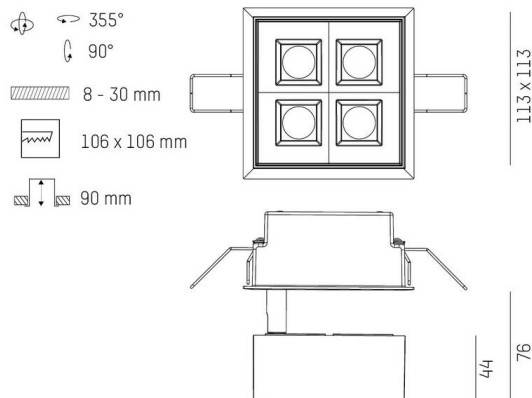

GRID

629-0004114306060

GRID SEMI RECESSED EINBAUSTRALER aus Metall, schwarz, ähnlich RAL 9005, Linsenoptik mit Entblendungsraster Ausstrahlwinkel 15°, Lichtaustritt direkt, UGR <19, drehbar 355°, schwenkbar 90°, ohne Betriebsgerät, max. 300/500mA, Dimmbarkeit: siehe Betriebsgerät, IP20,

TECHNISCHE DETAILS

Leuchtmittel	LED 10W/17W
Lichtstrom [lm]	850/1260
Strom sekundärseitig [mA]	300/500
Lichtfarbe	2700K
CRI	PREMIUM>90
UGR	<19
Optik	Linsenoptik mit Entblendungsraster
Betriebsgerät	ohne Betriebsgerät
Dimmbarkeit	siehe Betriebsgerät
Lichtaustritt	direkt
Ausstrahlwinkel	15°
Länge [mm]	113
Breite [mm]	113
Höhe [mm]	76
Deckenausschnitt [mm]	106x106
Deckenstärke [mm]	8-30
Einbautiefe [mm]	90
Schutzart	IP20
Schutzklasse	Schutzklasse II

SKIZZE

Material	Metall
Farbe Leuchte	schwarz
RAL	9005
Lebensdauer [h]	L80 B10 50 000
Energieeffizienzklasse	F
Nettogewicht [kg]	0,78
EAN-Nummer	9010979035973

Energie Label

LICHTVERTEILUNGSKURVE

Die Werte sind Bemessungswerte. Leistung und Lichtstrom unterliegen initial einer Toleranz von +/- 10%. Toleranz der Farbtemperatur: +/- 150 K. Die Werte gelten, wenn nicht anders angegeben, für eine Umgebungstemperatur von 25°C.