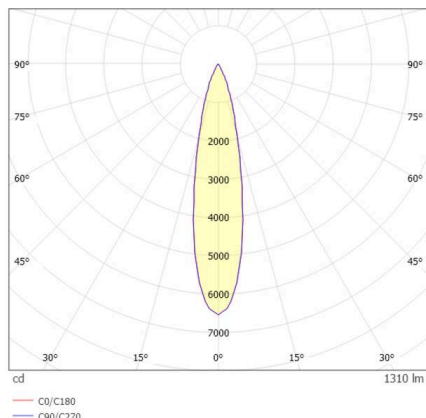

DETTAGLI TECNICI

Lampadina	LED 10W/17W
Flusso luminoso [lm]	880/1310
Corrente del secondario [mA]	300/500
Temperatura colore	2700K
CRI	PREMIUM>90
UGR	<19
Ottica	lente con griglia antiabbagliamento
Alimentatore	senza alimentatore
Dimmerabilità	vedi alimentatore
Area di emissione luce	diretta
Angolo apertura fascio luminoso	15°
Lunghezza [mm]	113
Larghezza [mm]	113
Altezza [mm]	76
Dimensione taglio soffitto [mm]	106x106
Spessore soffitto [mm]	8-30
Prof. d'incasso [mm]	90
Classe di protezione	IP20
Classe di protezione	classe di protezione II

DISEGNO

Materiale	metallo
Colore base	nero bianco
RAL	9005
Durata di vita [h]	L80 B10 50 000
Classe efficienza energetica	F
Peso netto [kg]	0,78
EAN numero	9010979035966

Etichetta energetica

CURVA DISTRIBUZIONE LUCE