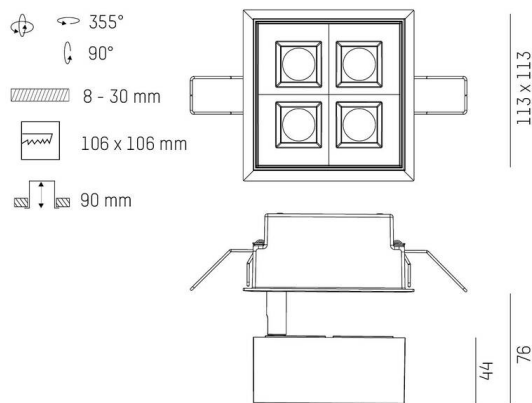

GRID

629-0004114306050

GRID SEMI RECESSED INCASSO in metallo, nero bianco, simile a RAL 9005, lente con griglia anti-abbagliamento fascio 15°, emissione luminosa diretta, UGR <19, girevole 355°, orientabile 90°, senza alimentatore, max. 300/500mA, dimmerabilità: vedi alimentatore, IP20

DETTAGLI TECNICI

Lampadina	LED 10W/17W
Flusso luminoso [lm]	880/1310
Corrente del secondario [mA]	300/500
Temperatura colore	2700K
CRI	PREMIUM>90
UGR	<19
Ottica	lente con griglia antiabbagliamento
Alimentatore	senza alimentatore
Dimmerabilità	vedi alimentatore
Area di emissione luce	diretta
Angolo apertura fascio luminoso	15°
Lunghezza [mm]	113
Larghezza [mm]	113
Altezza [mm]	76
Dimensione taglio soffitto [mm]	106x106
Spessore soffitto [mm]	8-30
Prof. d'incasso [mm]	90
Classe di protezione	IP20
Classe di protezione	classe di protezione II

DISEGNO

Materiale	metallo
Colore base	nero bianco
RAL	9005
Durata di vita [h]	L80 B10 50 000
Classe efficienza energetica	F
Peso netto [kg]	0,78
EAN numero	9010979035966

Etichetta energetica

CURVA DISTRIBUZIONE LUCE