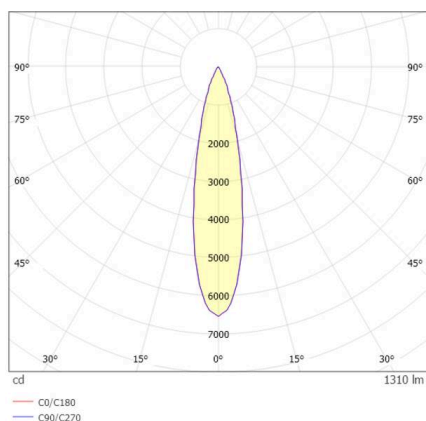

TECHNISCHE DETAILS

Leuchtmittel	LED 10W/17W
Lichtstrom [lm]	880/1310
Strom sekundärseitig [mA]	300/500
Lichtfarbe	2700K
CRI	PREMIUM>90
UGR	<19
Optik	Linsenoptik mit Entblendungsraaster
Betriebsgerät	ohne Betriebsgerät
Dimmbarkeit	siehe Betriebsgerät
Lichtaustritt	direkt
Ausstrahlwinkel	15°
Länge [mm]	113
Breite [mm]	113
Höhe [mm]	76
Deckenausschnitt [mm]	106x106
Deckenstärke [mm]	8-30
Einbautiefe [mm]	90
Schutzart	IP20
Schutzklasse	Schutzklasse II

Material	Metall
Farbe Leuchte	schwarz weiß
RAL	9005
Lebensdauer [h]	L80 B10 50 000
Energieeffizienzklasse	F
Nettogewicht [kg]	0,78
EAN-Nummer	9010979035966

Energie Label

SKIZZE

LICHTVERTEILUNGSKURVE

Die Werte sind Bemessungswerte. Leistung und Lichtstrom unterliegen initial einer Toleranz von +/- 10%. Toleranz der Farbtemperatur: +/- 150 K. Die Werte gelten, wenn nicht anders angegeben, für eine Umgebungstemperatur von 25°C.