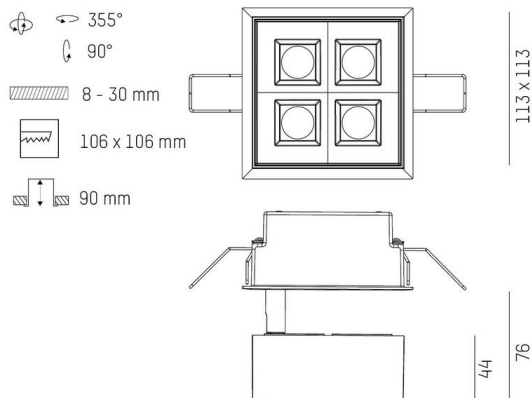

TECHNISCHE DETAILS

Leuchtmittel	LED 10W/17W
Lichtstrom [lm]	880/1310
Strom sekundärseitig [mA]	300/500
Lichtfarbe	2700K
CRI	PREMIUM>90
UGR	<19
Optik	Linsenoptik mit Entblendungsraaster
Betriebsgerät	ohne Betriebsgerät
Dimmbarkeit	siehe Betriebsgerät
Lichtaustritt	direkt
Ausstrahlwinkel	15°
Länge [mm]	113
Breite [mm]	113
Höhe [mm]	76
Deckenausschnitt [mm]	106x106
Deckenstärke [mm]	8-30
Einbautiefe [mm]	90
Schutzart	IP20
Schutzklasse	Schutzklasse II

Material	Metall
Farbe Leuchte	schwarz weiß
RAL	9005
Lebensdauer [h]	L80 B10 50 000
Energieeffizienzklasse	F
Nettogewicht [kg]	0,78
EAN-Nummer	9010979035966

Energie Label

SKIZZE

LICHTVERTEILUNGSKURVE

Die Werte sind Bemessungswerte. Leistung und Lichtstrom unterliegen initial einer Toleranz von +/- 10%. Toleranz der Farbtemperatur: +/- 150 K. Die Werte gelten, wenn nicht anders angegeben, für eine Umgebungstemperatur von 25°C.