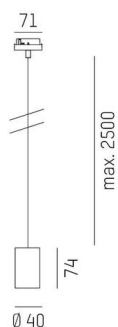

LOON

636-0190003000600

LOON MINI VOLARE SUSPENSION AVEC ADAPTATEUR 2 PHASES VOLARE en métal, noir, RAL 9005, émission direct, gradation: non dimmable, câble d'alimentation noir, revêtement en tissu, adaptateur/patère chrome, longueur de suspension 2500mm, IP20 sans abat-jour

ILLUSTRATION

DONNÉES TECHNIQUES

Ampoule	AGL P45 4W
Nombre de sources	1x
Douille	E14
Gradation	non dimmable
Émission de lumière	direct
Tension	220-240V 50/60Hz
Longueur de suspension [mm]	2500
Type de protection	IP20
Classe de protection	classe de protection I
Matériau	métal
Couleur du luminaire	noir
RAL	9005
Couleur adaptateur/patère	chrome
Câble	noir, revêtement en tissu
Poids net [kg]	0,27
EAN numéro	9010506705584