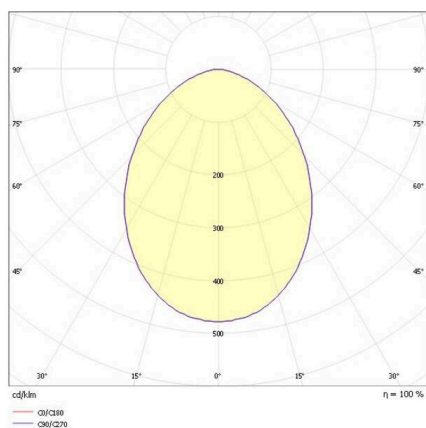

**SKIZZE**

**TECHNISCHE DETAILS**

Leuchtmittel	LED
Systemleistung [W]	6
Lichtstrom [lm]	150
Lichtfarbe	3000K
CRI	>90
Optik	PMMA Darkdiffuser
Betriebsgerät	ohne Betriebsgerät
Dimmbarkeit	nicht dimmbar
Lichtaustritt	direkt
Ausstrahlwinkel	90°
Spannung	24 VDC

Länge [mm]	449,6
Breite [mm]	13,7
Höhe [mm]	8,8
Schutzart	IP20
Schutzklasse	Schutzklasse III
Stoßfestigkeit	IK03

Material	PMMA
Farbe Leuchte	schwarz
Lebensdauer [h]	L80 B10 50 000
Energieeffizienzklasse	F

Nettogewicht [kg]	0,44
EAN-Nummer	9010506728583

**LICHTVERTEILUNGSKURVE**

Energie Label

Die Werte sind Bemessungswerte. Leistung und Lichtstrom unterliegen initial einer Toleranz von +/- 10%. Toleranz der Farbtemperatur: +/- 150 K. Die Werte gelten, wenn nicht anders angegeben, für eine Umgebungstemperatur von 25°C.