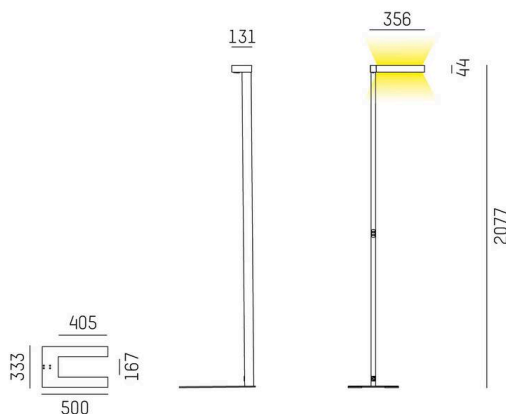

CONCEPT

723-00112011466t

CONCEPT RIGHT F STEHLEUCHTE aus Aluminium, schwarz, ähnlich RAL 9005, mikrofaccettierter Freiformflächenreflektor Ausstrahlwinkel für Einzelarbeitsplatz, Lichtaustritt direkt/- indirekt 30:70, UGR <19, mit Betriebsgerät, max. 1500mA, Dimmbarkeit: Push Dim, Kabel schwarz, IP20, Folientaster mit USB Anschluss (max. 1A)

SKIZZE

TECHNISCHE DETAILS

Leuchtmittel	LED
Systemleistung [W]	70
Lichtstrom [lm]	7710
Strom sekundärseitig [mA]	1500
Lichtfarbe	4000K
CRI	>80
UGR	<19
Optik	mikrofaccettierter Freiformflächenreflektor mit Betriebsgerät
Betriebsgerät	Push Dim
Dimmbarkeit	direkt/- indirekt 30:70 für Einzelarbeitsplatz
Lichtaustritt	220-240V AC/DC
Ausstrahlwinkel	
Spannung	
Länge [mm]	355
Breite [mm]	131
Höhe [mm]	2077
Schutzart	IP20
Schutzklasse	Schutzklasse I
Material	Aluminium
Farbe Leuchte	schwarz
RAL	9005
Kabel	schwarz
Lebensdauer [h]	L80 B10 50 000
Energieeffizienzklasse	D
Anzahl Leuchten B16A	24
Nettogewicht [kg]	12,80
EAN-Nummer	9010506308358

LICHTVERTEILUNGSKURVE

Energie Label

Die Werte sind Bemessungswerte. Leistung und Lichtstrom unterliegen initial einer Toleranz von +/- 10%. Toleranz der Farbtemperatur: +/- 150 K. Die Werte gelten, wenn nicht anders angegeben, für eine Umgebungstemperatur von 25°C.