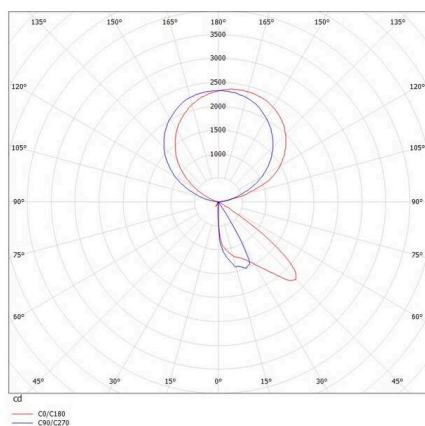

CONCEPT

723-00112011466t

CONCEPT RIGHT F STEHLEUCHTE aus Aluminium, schwarz, ähnlich RAL 9005, mikrofaccettierter Freiformflächenreflektor Ausstrahlwinkel für Einzelarbeitsplatz, Lichtaustritt direkt/- indirekt 30:70, UGR <19, mit Betriebsgerät, max. 1500mA, Dimmbarkeit: Push Dim, Kabel schwarz, IP20, Folientaster mit USB Anschluss (max. 1A)

SKIZZE

TECHNISCHE DETAILS

Leuchtmittel	LED
Systemleistung [W]	70
Lichtstrom [lm]	7710
Strom sekundärseitig [mA]	1500
Lichtfarbe	4000K
CRI	>80
UGR	<19
Optik	mikrofaccettierter Freiformflächenreflektor mit Betriebsgerät
Betriebsgerät	Push Dim
Dimmbarkeit	direkt/- indirekt 30:70 für Einzelarbeitsplatz
Lichtaustritt	220-240V AC/DC
Ausstrahlwinkel	
Spannung	
Länge [mm]	355
Breite [mm]	131
Höhe [mm]	2077
Schutzart	IP20
Schutzklasse	Schutzklasse I
Material	Aluminium
Farbe Leuchte	schwarz
RAL	9005
Kabel	schwarz
Lebensdauer [h]	L80 B10 50 000
Energieeffizienzklasse	D
Anzahl Leuchten B16A	24
Nettogewicht [kg]	12,80
EAN-Nummer	9010506308358

LICHTVERTEILUNGSKURVE

Energie Label

Die Werte sind Bemessungswerte. Leistung und Lichtstrom unterliegen initial einer Toleranz von +/- 10%. Toleranz der Farbtemperatur: +/- 150 K. Die Werte gelten, wenn nicht anders angegeben, für eine Umgebungstemperatur von 25°C.