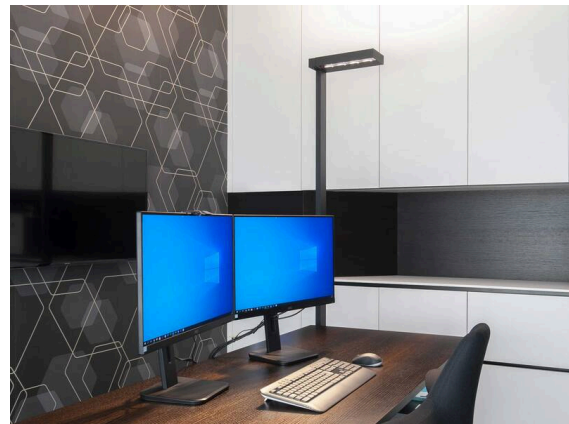

CONCEPT

723-00112011466t

CONCEPT RIGHT F STEHLEUCHTE aus Aluminium, schwarz, ähnlich RAL 9005, mikrofaccettierter Freiformflächenreflektor Ausstrahlwinkel für Einzelarbeitsplatz, Lichtaustritt direkt/- indirekt 30:70, UGR <19, mit Betriebsgerät, max. 1500mA, Dimmbarkeit: Push Dim, Kabel schwarz, IP20, Folientaster mit USB Anschluss (max. 1A)

SKIZZE

TECHNISCHE DETAILS

Leuchtmittel	LED
Systemleistung [W]	70
Lichtstrom [lm]	7710
Strom sekundärseitig [mA]	1500
Lichtfarbe	4000K
CRI	>80
UGR	<19
Optik	mikrofaccettierter Freiformflächenreflektor mit Betriebsgerät
Betriebsgerät	Push Dim
Dimmbarkeit	direkt/- indirekt 30:70 für Einzelarbeitsplatz
Lichtaustritt	220-240V AC/DC
Ausstrahlwinkel	
Spannung	
Länge [mm]	355
Breite [mm]	131
Höhe [mm]	2077
Schutzart	IP20
Schutzklasse	Schutzklasse I
Material	Aluminium
Farbe Leuchte	schwarz
RAL	9005
Kabel	schwarz
Lebensdauer [h]	L80 B10 50 000
Energieeffizienzklasse	D
Anzahl Leuchten B16A	24
Nettogewicht [kg]	12,80
EAN-Nummer	9010506308358