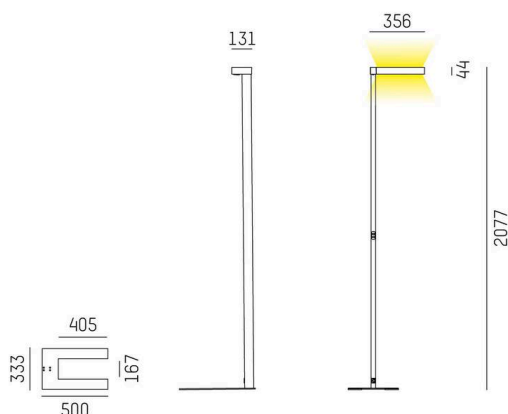

CONCEPT

723-00112011955t

CONCEPT RIGHT F STEHLEUCHTE aus Aluminium, weiß, ähnlich RAL 9016, mikrofaccettierter Freiformflächenreflektor Ausstrahlwinkel für Einzelarbeitsplatz, Lichtaustritt direkt/- indirekt 30:70, UGR <19, mit Betriebsgerät, max. 1500mA, Dimmbarkeit: Push Dim, Kabel schwarz, IP20, Folientaster mit USB Anschluss (max. 1A)

SKIZZE

TECHNISCHE DETAILS

Leuchtmittel	LED
Systemleistung [W]	70
Lichtstrom [lm]	7400
Strom sekundärseitig [mA]	1500
Lichtfarbe	3000K
CRI	>80
UGR	<19
Optik	mikrofacettierter Freiformflächenreflektor mit Betriebsgerät
Betriebsgerät	Push Dim
Dimmbarkeit	direkt/- indirekt 30:70 für Einzelarbeitsplatz
Lichtaustritt	220-240V AC/DC
Ausstrahlwinkel	
Spannung	
Länge [mm]	355
Breite [mm]	131
Höhe [mm]	2077
Schutzart	IP20
Schutzklasse	Schutzklasse I
Material	Aluminium
Farbe Leuchte	weiß
RAL	9016
Kabel	schwarz
Lebensdauer [h]	L80 B10 50 000
Energieeffizienzklasse	D
Anzahl Leuchten B16A	24
Nettogewicht [kg]	12,94
EAN-Nummer	9010506308341

LICHTVERTEILUNGSKURVE

Energie Label

Die Werte sind Bemessungswerte. Leistung und Lichtstrom unterliegen initial einer Toleranz von +/- 10%. Toleranz der Farbtemperatur: +/- 150 K. Die Werte gelten, wenn nicht anders angegeben, für eine Umgebungstemperatur von 25°C.