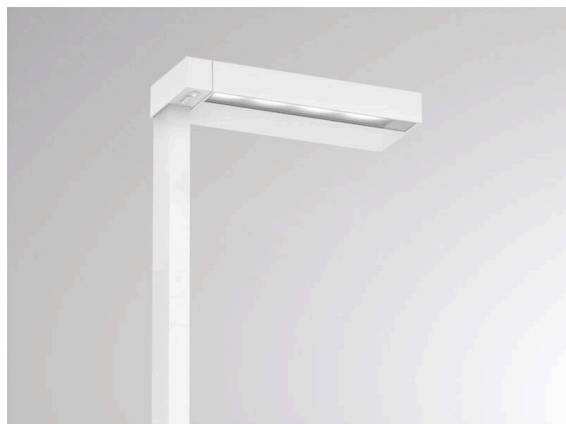

CONCEPT

723-00112011955t

CONCEPT RIGHT F STEHLEUCHTE aus Aluminium, weiß, ähnlich RAL 9016, mikrofaccettierter Freiformflächenreflektor Ausstrahlwinkel für Einzelarbeitsplatz, Lichtaustritt direkt/- indirekt 30:70, UGR <19, mit Betriebsgerät, max. 1500mA, Dimmbarkeit: Push Dim, Kabel schwarz, IP20, Folientaster mit USB Anschluss (max. 1A)

SKIZZE

TECHNISCHE DETAILS

Leuchtmittel	LED
Systemleistung [W]	70
Lichtstrom [lm]	7400
Strom sekundärseitig [mA]	1500
Lichtfarbe	3000K
CRI	>80
UGR	<19
Optik	mikrofacettierter Freiformflächenreflektor mit Betriebsgerät
Betriebsgerät	Push Dim
Dimmbarkeit	direkt/- indirekt 30:70 für Einzelarbeitsplatz
Lichtaustritt	220-240V AC/DC
Ausstrahlwinkel	
Spannung	
Länge [mm]	355
Breite [mm]	131
Höhe [mm]	2077
Schutzart	IP20
Schutzklasse	Schutzklasse I
Material	Aluminium
Farbe Leuchte	weiß
RAL	9016
Kabel	schwarz
Lebensdauer [h]	L80 B10 50 000
Energieeffizienzklasse	D
Anzahl Leuchten B16A	24
Nettogewicht [kg]	12,94
EAN-Nummer	9010506308341