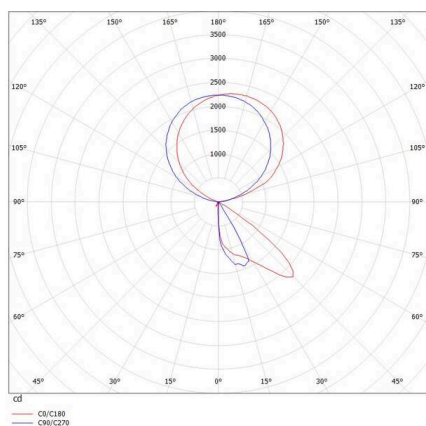

CONCEPT

723-00112011955t

CONCEPT RIGHT F STEHLEUCHTE aus Aluminium, weiß, ähnlich RAL 9016, mikrofaccettierter Freiformflächenreflektor Ausstrahlwinkel für Einzelarbeitsplatz, Lichtaustritt direkt/- indirekt 30:70, UGR <19, mit Betriebsgerät, max. 1500mA, Dimmbarkeit: Push Dim, Kabel schwarz, IP20, Folientaster mit USB Anschluss (max. 1A)

SKIZZE

TECHNISCHE DETAILS

Leuchtmittel	LED
Systemleistung [W]	70
Lichtstrom [lm]	7400
Strom sekundärseitig [mA]	1500
Lichtfarbe	3000K
CRI	>80
UGR	<19
Optik	mikrofacettierter Freiformflächenreflektor mit Betriebsgerät
Betriebsgerät	Push Dim
Dimmbarkeit	direkt/- indirekt 30:70 für Einzelarbeitsplatz
Lichtaustritt	220-240V AC/DC
Ausstrahlwinkel	
Spannung	
Länge [mm]	355
Breite [mm]	131
Höhe [mm]	2077
Schutzart	IP20
Schutzklasse	Schutzklasse I
Material	Aluminium
Farbe Leuchte	weiß
RAL	9016
Kabel	schwarz
Lebensdauer [h]	L80 B10 50 000
Energieeffizienzklasse	D
Anzahl Leuchten B16A	24
Nettogewicht [kg]	12,94
EAN-Nummer	9010506308341

LICHTVERTEILUNGSKURVE

Energie Label

Die Werte sind Bemessungswerte. Leistung und Lichtstrom unterliegen initial einer Toleranz von +/- 10%. Toleranz der Farbtemperatur: +/- 150 K. Die Werte gelten, wenn nicht anders angegeben, für eine Umgebungstemperatur von 25°C.