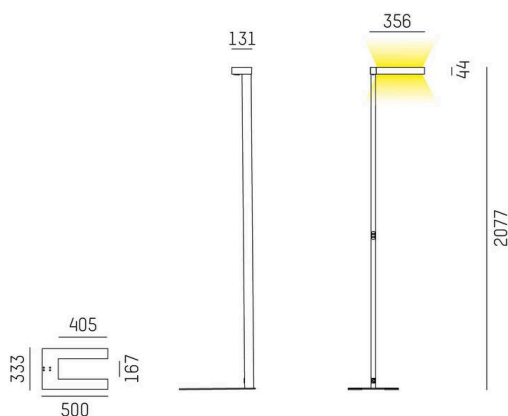

CONCEPT

723-00112011455t

CONCEPT RIGHT F STEHLEUCHTE aus Aluminium, weiß, ähnlich RAL 9016, mikrofaccettierter Freiformflächenreflektor Ausstrahlwinkel für Einzelarbeitsplatz, Lichtaustritt direkt/- indirekt 30:70, UGR <19, mit Betriebsgerät, max. 1500mA, Dimmbarkeit: Push Dim, Kabel schwarz, IP20, Folientaster mit USB Anschluss (max. 1A)

SKIZZE

TECHNISCHE DETAILS

Leuchtmittel	LED
Systemleistung [W]	70
Lichtstrom [lm]	7710
Strom sekundärseitig [mA]	1500
Lichtfarbe	4000K
CRI	>80
UGR	<19
Optik	mikrofacettierter Freiformflächenreflektor mit Betriebsgerät
Betriebsgerät	Push Dim
Dimmbarkeit	direkt/- indirekt 30:70 für Einzelarbeitsplatz
Lichtaustritt	220-240V AC/DC
Ausstrahlwinkel	
Spannung	
Länge [mm]	355
Breite [mm]	131
Höhe [mm]	2077
Schutzart	IP20
Schutzklasse	Schutzklasse I
Material	Aluminium
Farbe Leuchte	weiß
RAL	9016
Kabel	schwarz
Lebensdauer [h]	L80 B10 50 000
Energieeffizienzklasse	D
Anzahl Leuchten B16A	24
Nettogewicht [kg]	12,94
EAN-Nummer	9010506308334

LICHTVERTEILUNGSKURVE

Energie Label

Die Werte sind Bemessungswerte. Leistung und Lichtstrom unterliegen initial einer Toleranz von +/- 10%. Toleranz der Farbtemperatur: +/- 150 K. Die Werte gelten, wenn nicht anders angegeben, für eine Umgebungstemperatur von 25°C.