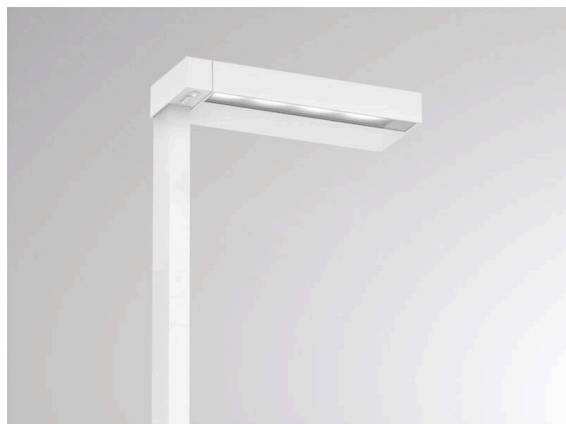

CONCEPT

723-00112011455t

CONCEPT RIGHT F STEHLEUCHTE aus Aluminium, weiß, ähnlich RAL 9016, mikrofaccettierter Freiformflächenreflektor Ausstrahlwinkel für Einzelarbeitsplatz, Lichtaustritt direkt/- indirekt 30:70, UGR <19, mit Betriebsgerät, max. 1500mA, Dimmbarkeit: Push Dim, Kabel schwarz, IP20, Folientaster mit USB Anschluss (max. 1A)

SKIZZE

TECHNISCHE DETAILS

Leuchtmittel	LED
Systemleistung [W]	70
Lichtstrom [lm]	7710
Strom sekundärseitig [mA]	1500
Lichtfarbe	4000K
CRI	>80
UGR	<19
Optik	mikrofacettierter Freiformflächenreflektor mit Betriebsgerät
Betriebsgerät	Push Dim
Dimmbarkeit	direkt/- indirekt 30:70 für Einzelarbeitsplatz
Lichtaustritt	220-240V AC/DC
Ausstrahlwinkel	
Spannung	
Länge [mm]	355
Breite [mm]	131
Höhe [mm]	2077
Schutzart	IP20
Schutzklasse	Schutzklasse I
Material	Aluminium
Farbe Leuchte	weiß
RAL	9016
Kabel	schwarz
Lebensdauer [h]	L80 B10 50 000
Energieeffizienzklasse	D
Anzahl Leuchten B16A	24
Nettogewicht [kg]	12,94
EAN-Nummer	9010506308334