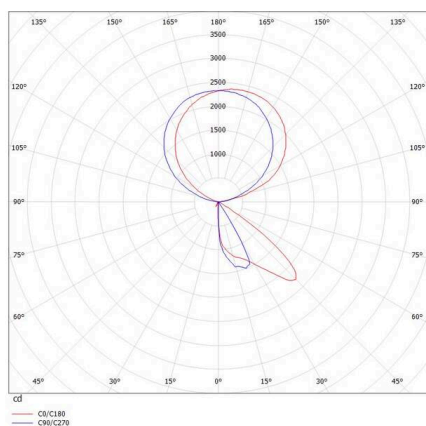

CONCEPT

723-00112011455t

CONCEPT RIGHT F STEHLEUCHTE aus Aluminium, weiß, ähnlich RAL 9016, mikrofaccettierter Freiformflächenreflektor Ausstrahlwinkel für Einzelarbeitsplatz, Lichtaustritt direkt/- indirekt 30:70, UGR <19, mit Betriebsgerät, max. 1500mA, Dimmbarkeit: Push Dim, Kabel schwarz, IP20, Folientaster mit USB Anschluss (max. 1A)

SKIZZE

TECHNISCHE DETAILS

Leuchtmittel	LED
Systemleistung [W]	70
Lichtstrom [lm]	7710
Strom sekundärseitig [mA]	1500
Lichtfarbe	4000K
CRI	>80
UGR	<19
Optik	mikrofacettierter Freiformflächenreflektor mit Betriebsgerät
Betriebsgerät	Push Dim
Dimmbarkeit	direkt/- indirekt 30:70 für Einzelarbeitsplatz
Lichtaustritt	220-240V AC/DC
Ausstrahlwinkel	
Spannung	
Länge [mm]	355
Breite [mm]	131
Höhe [mm]	2077
Schutzart	IP20
Schutzklasse	Schutzklasse I
Material	Aluminium
Farbe Leuchte	weiß
RAL	9016
Kabel	schwarz
Lebensdauer [h]	L80 B10 50 000
Energieeffizienzklasse	D
Anzahl Leuchten B16A	24
Nettogewicht [kg]	12,94
EAN-Nummer	9010506308334

LICHTVERTEILUNGSKURVE

Energie Label

Die Werte sind Bemessungswerte. Leistung und Lichtstrom unterliegen initial einer Toleranz von +/- 10%. Toleranz der Farbtemperatur: +/- 150 K. Die Werte gelten, wenn nicht anders angegeben, für eine Umgebungstemperatur von 25°C.