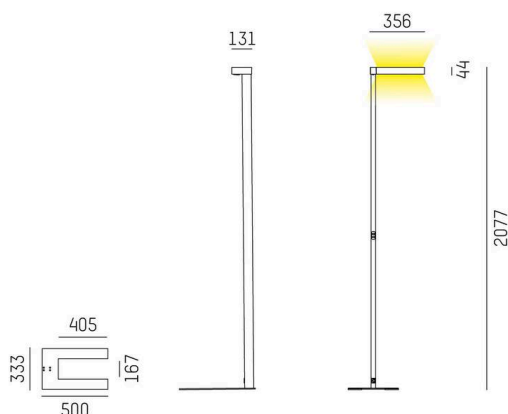

CONCEPT

723-001120119660

CONCEPT RIGHT F STEHLEUCHTE aus Aluminium, schwarz, ähnlich RAL 9005, mikrofacettierter Freiformflächenreflektor Ausstrahlwinkel für Einzelarbeitsplatz, Lichtaustritt direkt/- indirekt 30:70, UGR <19, mit Betriebsgerät, max. 1500mA, Dimmbarkeit: nicht dimmbar, Kabel schwarz, IP20, Folientaster mit USB Anschluss (max. 1A)

SKIZZE

TECHNISCHE DETAILS

Leuchtmittel	LED
Systemleistung [W]	70
Lichtstrom [lm]	7400
Strom sekundärseitig [mA]	1500
Lichtfarbe	3000K
CRI	>80
UGR	<19
Optik	mikrofacettierter Freiformflächenreflektor mit Betriebsgerät
Betriebsgerät	nicht dimmbar
Dimmbarkeit	nicht dimmbar
Lichtaustritt	direkt/- indirekt 30:70 für Einzelarbeitsplatz
Ausstrahlwinkel	220-240V AC/DC
Spannung	
Länge [mm]	355
Breite [mm]	131
Höhe [mm]	2077
Schutzart	IP20
Schutzklasse	Schutzklasse I
Material	Aluminium
Farbe Leuchte	schwarz
RAL	9005
Kabel	schwarz
Lebensdauer [h]	L80 B10 50 000
Energieeffizienzklasse	D
Anzahl Leuchten B16A	24
Nettogewicht [kg]	12,85
EAN-Nummer	9010506308327

LICHTVERTEILUNGSKURVE

Energie Label

Die Werte sind Bemessungswerte. Leistung und Lichtstrom unterliegen initial einer Toleranz von +/- 10%. Toleranz der Farbtemperatur: +/- 150 K. Die Werte gelten, wenn nicht anders angegeben, für eine Umgebungstemperatur von 25°C.