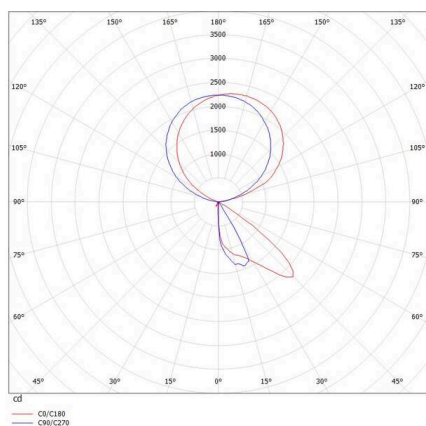

CONCEPT

723-001120119660

CONCEPT RIGHT F STEHLEUCHTE aus Aluminium, schwarz, ähnlich RAL 9005, mikrofacettierter Freiformflächenreflektor Ausstrahlwinkel für Einzelarbeitsplatz, Lichtaustritt direkt/- indirekt 30:70, UGR <19, mit Betriebsgerät, max. 1500mA, Dimmbarkeit: nicht dimmbar, Kabel schwarz, IP20, Folientaster mit USB Anschluss (max. 1A)

SKIZZE

TECHNISCHE DETAILS

Leuchtmittel	LED
Systemleistung [W]	70
Lichtstrom [lm]	7400
Strom sekundärseitig [mA]	1500
Lichtfarbe	3000K
CRI	>80
UGR	<19
Optik	mikrofacettierter Freiformflächenreflektor mit Betriebsgerät
Betriebsgerät	nicht dimmbar
Dimmbarkeit	nicht dimmbar
Lichtaustritt	direkt/- indirekt 30:70 für Einzelarbeitsplatz
Ausstrahlwinkel	220-240V AC/DC
Spannung	
Länge [mm]	355
Breite [mm]	131
Höhe [mm]	2077
Schutzart	IP20
Schutzklasse	Schutzklasse I
Material	Aluminium
Farbe Leuchte	schwarz
RAL	9005
Kabel	schwarz
Lebensdauer [h]	L80 B10 50 000
Energieeffizienzklasse	D
Anzahl Leuchten B16A	24
Nettogewicht [kg]	12,85
EAN-Nummer	9010506308327

LICHTVERTEILUNGSKURVE

Energie Label

Die Werte sind Bemessungswerte. Leistung und Lichtstrom unterliegen initial einer Toleranz von +/- 10%. Toleranz der Farbtemperatur: +/- 150 K. Die Werte gelten, wenn nicht anders angegeben, für eine Umgebungstemperatur von 25°C.