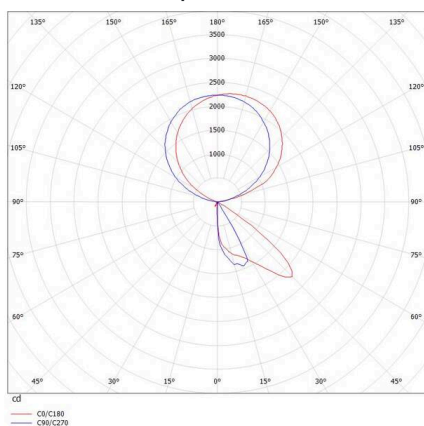

CONCEPT

723-001120119660

CONCEPT RIGHT F LAMPADAIRE en aluminium, noir, RAL 9005, réflecteur à micro-facettes de forme spéciale angle de rayonnement pour poste de travail individuel, émission direct/indirect 30:70, UGR <19, avec driver, max. 1500mA, gradation: non dimmable, câble d'alimentation noir, IP20 bouton à membrane avec port USB (max. 1A)

ILLUSTRATION

DONNÉES TECHNIQUES

Ampoule	LED
Puissance système [W]	70
Flux lumineux [lm]	7400
Courant secondaire [mA]	1500
Température de couleur	3000K
CRI	>80
UGR	<19
Cache (Diffuseur)	réflecteur à micro-facettes de forme spéciale
Driver	avec driver
Gradation	non dimmable
Émission de lumière	direct/indirect 30:70
Angle de rayonnement	pour poste de travail individuel
Tension	220-240V AC/DC
Longueur [mm]	355
Largeur [mm]	131
Hauteur [mm]	2077
Type de protection	IP20
Classe de protection	classe de protection I
Matériau	aluminium
Couleur du luminaire	noir
RAL	9005
Câble	noir
Durée de vie [h]	L80 B10 50 000
Classe d'efficacité énergétique	D
Nombre de luminaires sur B16A	24
Poids net [kg]	12,85
EAN numéro	9010506308327

COURBE PHOTOMÉTRIQUE

Label énergie

Les valeurs indiquées sont des valeurs assignées. La puissance et le flux lumineux sous soumis à une tolérance d'environ 10 %. Tolérance de la température de couleur: +/- 150 K. Sauf indication contraire, les valeurs s'appliquent à une température ambiante de 25 °C.