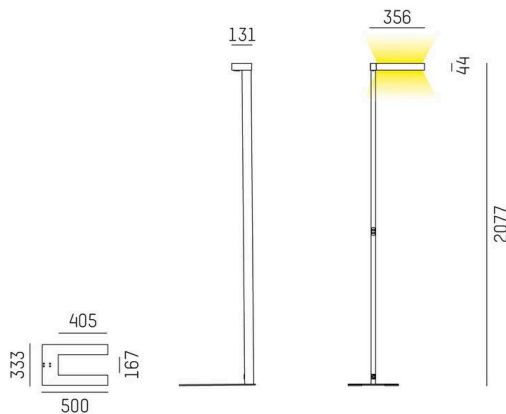

CONCEPT

723-001120119660

CONCEPT RIGHT F LAMPADAIRE en aluminium, noir, RAL 9005, réflecteur à micro-facettes de forme spéciale angle de rayonnement pour poste de travail individuel, émission direct/indirect 30:70, UGR <19, avec driver, max. 1500mA, gradation: non dimmable, câble d'alimentation noir, IP20 bouton à membrane avec port USB (max. 1A)

ILLUSTRATION

DONNÉES TECHNIQUES

Ampoule	LED
Puissance système [W]	70
Flux lumineux [lm]	7400
Courant secondaire [mA]	1500
Température de couleur	3000K
CRI	>80
UGR	<19
Cache (Diffuseur)	réflecteur à micro-facettes de forme spéciale
Driver	avec driver
Gradation	non dimmable
Émission de lumière	direct/indirect 30:70
Angle de rayonnement	pour poste de travail individuel
Tension	220-240V AC/DC
Longueur [mm]	355
Largeur [mm]	131
Hauteur [mm]	2077
Type de protection	IP20
Classe de protection	classe de protection I
Matériau	aluminium
Couleur du luminaire	noir
RAL	9005
Câble	noir
Durée de vie [h]	L80 B10 50 000
Classe d'efficacité énergétique	D
Nombre de luminaires sur B16A	24
Poids net [kg]	12,85
EAN numéro	9010506308327

COURBE PHOTOMÉTRIQUE

Label énergie

Les valeurs indiquées sont des valeurs assignées. La puissance et le flux lumineux sous soumis à une tolérance d'environ 10 %. Tolérance de la température de couleur: +/- 150 K. Sauf indication contraire, les valeurs s'appliquent à une température ambiante de 25 °C.