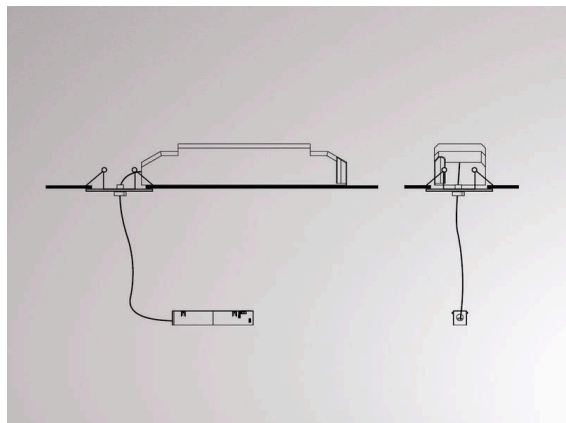

VALO

720-001270000660

DETTAGLI TECNICI

Potenza sistema [W]	MAX. 150
Alimentatore	con alimentatore
Dimmerabilità	non dimmerabile
Tensione	220-240V 50/60Hz
Larghezza [mm]	61
Altezza [mm]	49
Lunghezza sospensione [mm]	4000
Dimensione taglio soffitto [mm]	100
Spessore soffitto [mm]	1-20
Prof. d'incasso [mm]	120
Classe di protezione	IP20
Classe di protezione	classe di protezione II
Materiale	lamiera di acciaio
Colore base	nero
RAL	9016
Colore adattatore/basetta	nero
Cavo	trasparente
Numero di lampadine B16A	15
Peso netto [kg]	0,94
EAN numero	9010506310009