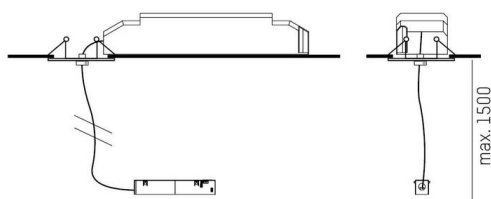

VALO

720-001270000660

DETTAGLI TECNICI

Potenza sistema [W]	MAX. 150
Alimentatore	con alimentatore
Dimmerabilità	non dimmerabile
Tensione	220-240V 50/60Hz
Larghezza [mm]	61
Altezza [mm]	49
Lunghezza sospensione [mm]	4000
Dimensione taglio soffitto [mm]	100
Spessore soffitto [mm]	1-20
Prof. d'incasso [mm]	120
Classe di protezione	IP20
Classe di protezione	classe di protezione II
Materiale	lamiera di acciaio
Colore base	nero
RAL	9016
Colore adattatore/basetta	nero
Cavo	trasparente
Numero di lampadine B16A	15
Peso netto [kg]	0,94
EAN numero	9010506310009

DISEGNO

Etichetta energetica

I valori indicati sono nominali. Tolleranza della potenza e del flusso luminoso +/- 10%.  
Tolleranza della temperatura colore: +/- 150 K. I valori sono riferiti ad una temperatura ambiente di 25°C, salvo diversa indicazione.