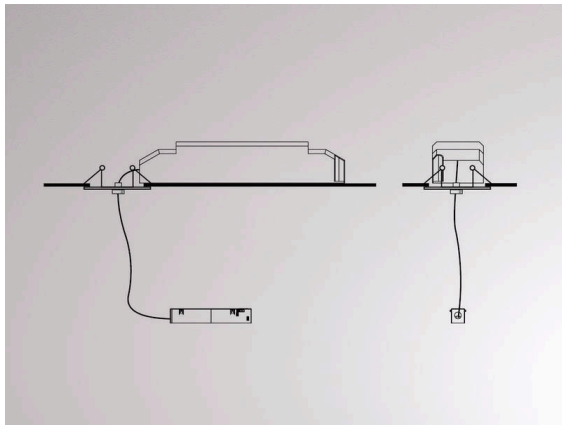

## DONNÉES TECHNIQUES

Puissance système [W]	MAX. 150
Driver	avec driver
Gradation	non dimmable
Tension	220-240V 50/60Hz
Largeur [mm]	61
Hauteur [mm]	49
Longueur de suspension [mm]	4000
Dimension de la découpe plafond [mm]	100
Épaisseur du plafond [mm]	1-20
Profondeur d'encastrement [mm]	120
Type de protection	IP20
Classe de protection	classe de protection II
Matériau	tôle d'acier
Couleur du luminaire	noir
RAL	9016
Couleur adaptateur/patère	noir
Câble	transparent
Nombre de luminaires sur B16A	15
Poids net [kg]	0,94
EAN numéro	9010506310009

## ILLUSTRATION

 1 - 20 mm

 100 mm, ET 120 mm

Label énergie

Les valeurs indiquées sont des valeurs assignées. La puissance et le flux lumineux sous soumis à une tolérance d'environ 10 %.  
Tolérance de la température de couleur: +/- 150 K. Sauf indication contraire, les valeurs s'appliquent à une température ambiante de 25 °C.