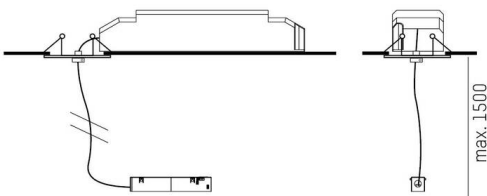

## DONNÉES TECHNIQUES

Puissance système [W]	MAX. 150
Driver	avec driver
Gradation	non dimmable
Tension	220-240V 50/60Hz
Largeur [mm]	61
Hauteur [mm]	49
Longueur de suspension [mm]	4000
Dimension de la découpe plafond [mm]	100
Épaisseur du plafond [mm]	1-20
Profondeur d'encastrement [mm]	120
Type de protection	IP20
Classe de protection	classe de protection II
Matériau	tôle d'acier
Couleur du luminaire	noir
RAL	9016
Couleur adaptateur/patère	noir
Câble	transparent
Nombre de luminaires sur B16A	15
Poids net [kg]	0,94
EAN numéro	9010506310009

## ILLUSTRATION

 1 - 20 mm

 100 mm, ET 120 mm

Label énergie

Les valeurs indiquées sont des valeurs assignées. La puissance et le flux lumineux sous soumis à une tolérance d'environ 10 %.  
Tolérance de la température de couleur: +/- 150 K. Sauf indication contraire, les valeurs s'appliquent à une température ambiante de 25 °C.