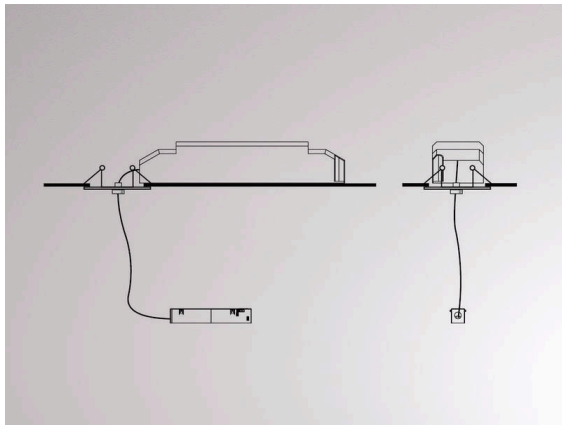

VALO

720-001270000660

TECHNISCHE DETAILS

Systemleistung [W]	MAX. 150
Betriebsgerät	mit Betriebsgerät
Dimmbarkeit	nicht dimmbar
Spannung	220-240V 50/60Hz
Breite [mm]	61
Höhe [mm]	49
Pendellänge [mm]	4000
Deckenausschnitt [mm]	100
Deckenstärke [mm]	1-20
Einbautiefe [mm]	120
Schutzart	IP20
Schutzklasse	Schutzklasse II
Material	Stahlblech
Farbe Leuchte	schwarz
RAL	9016
Farbe Adapter/Baldachin	schwarz
Kabel	transparent
Anzahl Leuchten B16A	15
Nettogewicht [kg]	0,94
EAN-Nummer	9010506310009