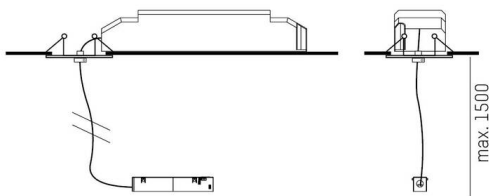

VALO

720-001270000660

TECHNISCHE DETAILS

Systemleistung [W]	MAX. 150
Betriebsgerät	mit Betriebsgerät
Dimmbarkeit	nicht dimmbar
Spannung	220-240V 50/60Hz
Breite [mm]	61
Höhe [mm]	49
Pendellänge [mm]	4000
Deckenausschnitt [mm]	100
Deckenstärke [mm]	1-20
Einbautiefe [mm]	120
Schutzart	IP20
Schutzklasse	Schutzklasse II
Material	Stahlblech
Farbe Leuchte	schwarz
RAL	9016
Farbe Adapter/Baldachin	schwarz
Kabel	transparent
Anzahl Leuchten B16A	15
Nettogewicht [kg]	0,94
EAN-Nummer	9010506310009

SKIZZE

Energie Label

Die Werte sind Bemessungswerte. Leistung und Lichtstrom unterliegen initial einer Toleranz von +/- 10%.
Toleranz der Farbtemperatur: +/- 150 K. Die Werte gelten, wenn nicht anders angegeben, für eine Umgebungstemperatur von 25°C.