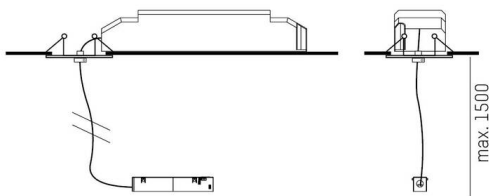

VALO

720-001270000660

TECHNISCHE DETAILS

Systemleistung [W]	MAX. 150
Betriebsgerät	mit Betriebsgerät
Dimmbarkeit	nicht dimmbar
Spannung	220-240V 50/60Hz
Breite [mm]	61
Höhe [mm]	49
Pendellänge [mm]	4000
Deckenausschnitt [mm]	100
Deckenstärke [mm]	1-20
Einbautiefe [mm]	120
Schutzart	IP20
Schutzklasse	Schutzklasse II
Material	Stahlblech
Farbe Leuchte	schwarz
RAL	9016
Farbe Adapter/Baldachin	schwarz
Kabel	transparent
Anzahl Leuchten B16A	15
Nettogewicht [kg]	0,94
EAN-Nummer	9010506310009

SKIZZE

Energie Label

Die Werte sind Bemessungswerte. Leistung und Lichtstrom unterliegen initial einer Toleranz von +/- 10%.  
Toleranz der Farbtemperatur: +/- 150 K. Die Werte gelten, wenn nicht anders angegeben, für eine Umgebungstemperatur von 25°C.