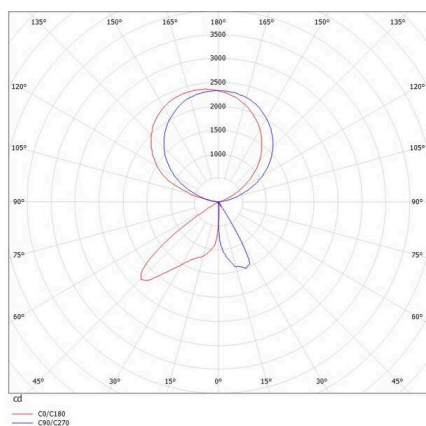

CONCEPT

723-001110114550

CONCEPT LEFT F STEHLEUCHTE aus Aluminium, weiß, ähnlich RAL 9016, mikrofacettierter Freiformflächenreflektor Ausstrahlwinkel für Einzelarbeitsplatz, Lichtaustritt direkt/- indirekt 30:70, UGR <19, mit Betriebsgerät, max. 1500mA, Dimmbarkeit: nicht dimmbar, Kabel schwarz, IP20, Folientaster mit USB Anschluss (max. 1A)

SKIZZE

TECHNISCHE DETAILS

Leuchtmittel	LED
Systemleistung [W]	70
Lichtstrom [lm]	7710
Strom sekundärseitig [mA]	1500
Lichtfarbe	4000K
CRI	>80
UGR	<19
Optik	mikrofacettierter Freiformflächenreflektor mit Betriebsgerät
Betriebsgerät	nicht dimmbar
Dimmbarkeit	nicht dimmbar
Lichtaustritt	direkt/- indirekt 30:70 für Einzelarbeitsplatz
Ausstrahlwinkel	220-240V AC/DC
Spannung	
Länge [mm]	355
Breite [mm]	131
Höhe [mm]	2077
Schutzart	IP20
Schutzklasse	Schutzklasse I
Material	Aluminium
Farbe Leuchte	weiß
RAL	9016
Kabel	schwarz
Lebensdauer [h]	L80 B10 50 000
Energieeffizienzklasse	D
Anzahl Leuchten B16A	24
Nettogewicht [kg]	12,73
EAN-Nummer	9010506300925

LICHTVERTEILUNGSKURVE

Energie Label

Die Werte sind Bemessungswerte. Leistung und Lichtstrom unterliegen initial einer Toleranz von +/- 10%. Toleranz der Farbtemperatur: +/- 150 K. Die Werte gelten, wenn nicht anders angegeben, für eine Umgebungstemperatur von 25°C.