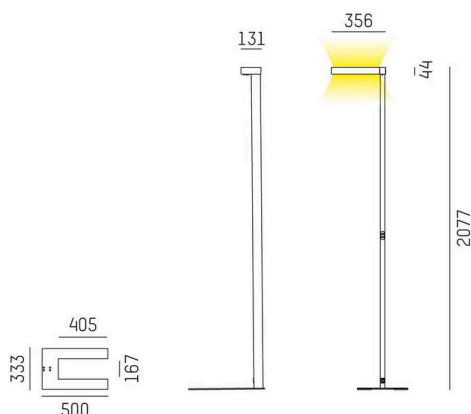

CONCEPT

723-001110114550

CONCEPT LEFT F STEHLEUCHTE aus Aluminium, weiß, ähnlich RAL 9016, mikrofacettierter Freiformflächenreflektor Ausstrahlwinkel für Einzelarbeitsplatz, Lichtaustritt direkt/- indirekt 30:70, UGR <19, mit Betriebsgerät, max. 1500mA, Dimmbarkeit: nicht dimmbar, Kabel schwarz, IP20, Folientaster mit USB Anschluss (max. 1A)

SKIZZE

TECHNISCHE DETAILS

Leuchtmittel	LED
Systemleistung [W]	70
Lichtstrom [lm]	7710
Strom sekundärseitig [mA]	1500
Lichtfarbe	4000K
CRI	>80
UGR	<19
Optik	mikrofacettierter Freiformflächenreflektor mit Betriebsgerät
Betriebsgerät	nicht dimmbar
Dimmbarkeit	nicht dimmbar
Lichtaustritt	direkt/- indirekt 30:70 für Einzelarbeitsplatz
Ausstrahlwinkel	220-240V AC/DC
Spannung	
Länge [mm]	355
Breite [mm]	131
Höhe [mm]	2077
Schutzart	IP20
Schutzklasse	Schutzklasse I
Material	Aluminium
Farbe Leuchte	weiß
RAL	9016
Kabel	schwarz
Lebensdauer [h]	L80 B10 50 000
Energieeffizienzklasse	D
Anzahl Leuchten B16A	24
Nettogewicht [kg]	12,73
EAN-Nummer	9010506300925

LICHTVERTEILUNGSKURVE

Energie Label

Die Werte sind Bemessungswerte. Leistung und Lichtstrom unterliegen initial einer Toleranz von +/- 10%. Toleranz der Farbtemperatur: +/- 150 K. Die Werte gelten, wenn nicht anders angegeben, für eine Umgebungstemperatur von 25°C.