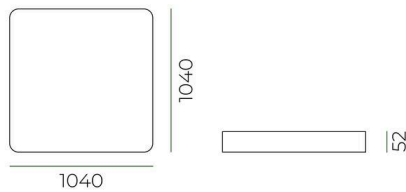

SKIZZE

TECHNISCHE DETAILS

Länge [mm]	1040
Breite [mm]	1040
Höhe [mm]	52
Material	recyceltem akustisch wirksamen PET-Fiber
Farbe Absorber	moon grey
Absorberklasse	A
Klasse Brandverhalten	B-s1,d0 lt. EN13501-1
Nettogewicht [kg]	5,52
EAN-Nummer	9010979303355