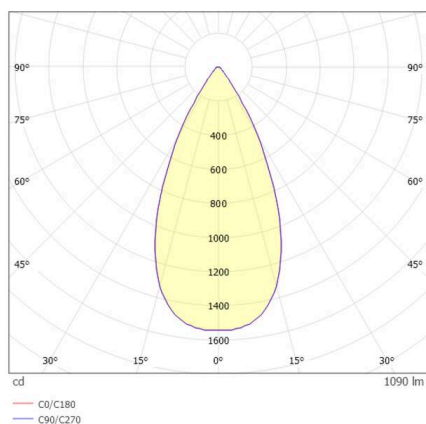

GRID

629-0003414300050

GRID R EINBAUSTRAHLER aus Metall, weiß, ähnlich RAL 9016, Linsenoptik mit Entblendungsraster Ausstrahlwinkel 50°, Lichtaustritt direkt, UGR <19, ohne Betriebsgerät, max. 300/500mA, Dimmbarkeit: siehe Betriebsgerät, IP20, Zubehör separat ordern,

TECHNISCHE DETAILS

Leuchtmittel	LED 10W/17W
Lichtstrom [lm]	730/1090
Strom sekundärseitig [mA]	300/500
Lichtfarbe	2700K
CRI	PREMIUM>90
UGR	<19
Optik	Linsenoptik mit Entblendungsraster
Betriebsgerät	ohne Betriebsgerät
Dimmbarkeit	siehe Betriebsgerät
Lichtaustritt	direkt
Ausstrahlwinkel	50°
Länge [mm]	96
Breite [mm]	96
Höhe [mm]	54
Schutzart	IP20
Schutzklasse	Schutzklasse II
Material	Metall
Farbe Leuchte	weiß
RAL	9016
Lebensdauer [h]	L80 B10 50 000
Energieeffizienzklasse	F
Nettogewicht [kg]	1,15
EAN-Nummer	9010979067417

SKIZZE

Energie Label

LICHTVERTEILUNGSKURVE

Die Werte sind Bemessungswerte. Leistung und Lichtstrom unterliegen initial einer Toleranz von +/- 10%.
Toleranz der Farbtemperatur: +/- 150 K. Die Werte gelten, wenn nicht anders angegeben, für eine Umgebungstemperatur von 25°C.