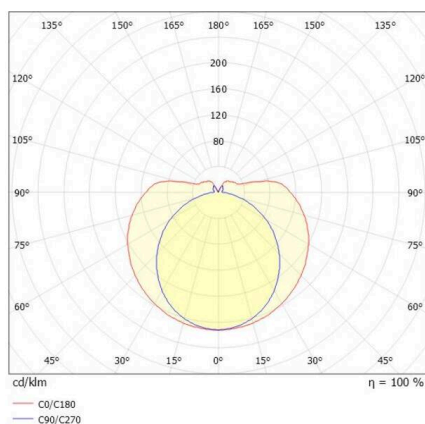

VALO

720-00732102955d

VALO HV PDI HÄNGELEUCHTE aus Aluminium, weiß, ähnlich RAL 9016, PMMA Abdeckung Lichtaustritt direkt/- indirekt, mit Betriebsgerät, max. 700mA, Dimmbarkeit: DALI, Push, Kabel transparent, Adapter/Baldachin weiß, Pendellänge 1500mm, IP20,

SKIZZE

TECHNISCHE DETAILS

Leuchtmittel	LED
Systemleistung [W]	26
Lichtstrom [lm]	3000
Strom sekundärseitig [mA]	700
Lichtfarbe	3000K
CRI	>90
Optik	PMMA Abdeckung
Betriebsgerät	mit Betriebsgerät
Dimmbarkeit	DALI, Push
Lichtaustritt	direkt/- indirekt
Spannung	220-240V 50/60Hz
Pendellänge [mm]	1500
Durchmesser [mm]	70
Schutzart	IP20
Schutzklasse	Schutzklasse II
Stoßfestigkeit	IK02
Material	Aluminium
Farbe Leuchte	weiß
RAL	9016
Farbe Adapter/Baldachin	weiß
Kabel	transparent
Lebensdauer [h]	L80 B10 50 000
Energieeffizienzklasse	E
Anzahl Leuchten B16A	50
Nettogewicht [kg]	1,85
EAN-Nummer	9010506841688

LICHTVERTEILUNGSKURVE

Energie Label

Die Werte sind Bemessungswerte. Leistung und Lichtstrom unterliegen initial einer Toleranz von +/- 10%. Toleranz der Farbtemperatur: +/- 150 K. Die Werte gelten, wenn nicht anders angegeben, für eine Umgebungstemperatur von 25°C.