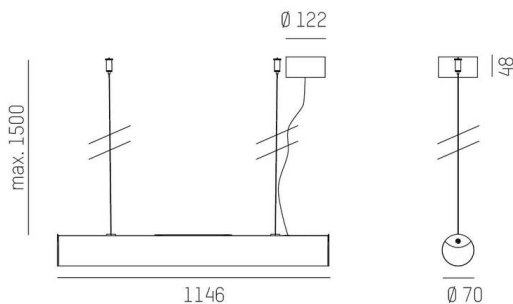

VALO

720-00732102955d

VALO HV PDI HÄNGELEUCHTE aus Aluminium, weiß, ähnlich RAL 9016, PMMA Abdeckung Lichtaustritt direkt/- indirekt, mit Betriebsgerät, max. 700mA, Dimmbarkeit: DALI, Push, Kabel transparent, Adapter/Baldachin weiß, Pendellänge 1500mm, IP20,

SKIZZE

TECHNISCHE DETAILS

Leuchtmittel	LED
Systemleistung [W]	26
Lichtstrom [lm]	3000
Strom sekundärseitig [mA]	700
Lichtfarbe	3000K
CRI	>90
Optik	PMMA Abdeckung
Betriebsgerät	mit Betriebsgerät
Dimmbarkeit	DALI, Push
Lichtaustritt	direkt/- indirekt
Spannung	220-240V 50/60Hz
Pendellänge [mm]	1500
Durchmesser [mm]	70
Schutzart	IP20
Schutzklasse	Schutzklasse II
Stoßfestigkeit	IK02
Material	Aluminium
Farbe Leuchte	weiß
RAL	9016
Farbe Adapter/Baldachin	weiß
Kabel	transparent
Lebensdauer [h]	L80 B10 50 000
Energieeffizienzklasse	E
Anzahl Leuchten B16A	50
Nettogewicht [kg]	1,85
EAN-Nummer	9010506841688

LICHTVERTEILUNGSKURVE

Energie Label

Die Werte sind Bemessungswerte. Leistung und Lichtstrom unterliegen initial einer Toleranz von +/- 10%. Toleranz der Farbtemperatur: +/- 150 K. Die Werte gelten, wenn nicht anders angegeben, für eine Umgebungstemperatur von 25°C.