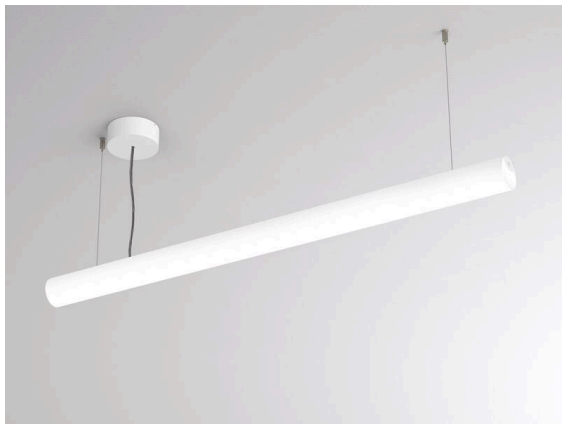

VALO

720-00732102955d

VALO HV PDI HÄNGELEUCHTE aus Aluminium, weiß, ähnlich RAL 9016, PMMA Abdeckung Lichtaustritt direkt/- indirekt, mit Betriebsgerät, max. 700mA, Dimmbarkeit: DALI, Push, Kabel transparent, Adapter/Baldachin weiß, Pendellänge 1500mm, IP20,

SKIZZE

TECHNISCHE DETAILS

Leuchtmittel	LED
Systemleistung [W]	26
Lichtstrom [lm]	3000
Strom sekundärseitig [mA]	700
Lichtfarbe	3000K
CRI	>90
Optik	PMMA Abdeckung
Betriebsgerät	mit Betriebsgerät
Dimmbarkeit	DALI, Push
Lichtaustritt	direkt/- indirekt
Spannung	220-240V 50/60Hz
Pendellänge [mm]	1500
Durchmesser [mm]	70
Schutzart	IP20
Schutzklasse	Schutzklasse II
Stoßfestigkeit	IK02
Material	Aluminium
Farbe Leuchte	weiß
RAL	9016
Farbe Adapter/Baldachin	weiß
Kabel	transparent
Lebensdauer [h]	L80 B10 50 000
Energieeffizienzklasse	E
Anzahl Leuchten B16A	50
Nettogewicht [kg]	1,85
EAN-Nummer	9010506841688