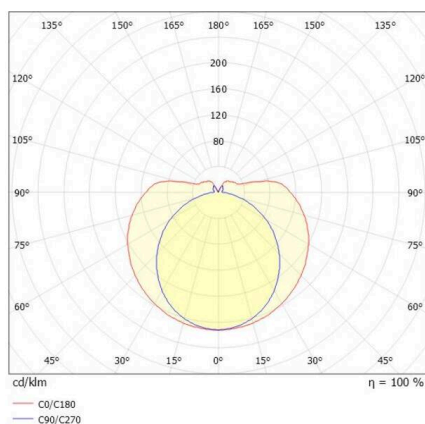

VALO

720-00732102755d

VALO HV PDI HÄNGELEUCHTE aus Aluminium, weiß, ähnlich RAL 9016, PMMA Abdeckung Lichtaustritt direkt/- indirekt, mit Betriebsgerät, max. 700mA, Dimmbarkeit: DALI, Push, Kabel transparent, Adapter/Baldachin weiß, Pendellänge 1500mm, IP20,

SKIZZE

TECHNISCHE DETAILS

Leuchtmittel	LED
Systemleistung [W]	26
Lichtstrom [lm]	3000
Strom sekundärseitig [mA]	700
Lichtfarbe	3500K
CRI	>90
Optik	PMMA Abdeckung
Betriebsgerät	mit Betriebsgerät
Dimmbarkeit	DALI, Push
Lichtaustritt	direkt/- indirekt
Spannung	220-240V 50/60Hz
Pendellänge [mm]	1500
Durchmesser [mm]	70
Schutzart	IP20
Schutzklasse	Schutzklasse II
Stoßfestigkeit	IK02
Material	Aluminium
Farbe Leuchte	weiß
RAL	9016
Farbe Adapter/Baldachin	weiß
Kabel	transparent
Lebensdauer [h]	L80 B10 50 000
Energieeffizienzklasse	E
Anzahl Leuchten B16A	50
Nettogewicht [kg]	1,85
EAN-Nummer	9010506841671

LICHTVERTEILUNGSKURVE

Energie Label

Die Werte sind Bemessungswerte. Leistung und Lichtstrom unterliegen initial einer Toleranz von +/- 10%. Toleranz der Farbtemperatur: +/- 150 K. Die Werte gelten, wenn nicht anders angegeben, für eine Umgebungstemperatur von 25°C.