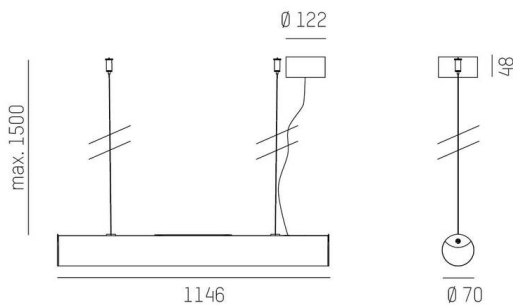

VALO

720-00732102755d

VALO HV PDI HÄNGELEUCHTE aus Aluminium, weiß, ähnlich RAL 9016, PMMA Abdeckung Lichtaustritt direkt/- indirekt, mit Betriebsgerät, max. 700mA, Dimmbarkeit: DALI, Push, Kabel transparent, Adapter/Baldachin weiß, Pendellänge 1500mm, IP20,

SKIZZE

TECHNISCHE DETAILS

Leuchtmittel	LED
Systemleistung [W]	26
Lichtstrom [lm]	3000
Strom sekundärseitig [mA]	700
Lichtfarbe	3500K
CRI	>90
Optik	PMMA Abdeckung
Betriebsgerät	mit Betriebsgerät
Dimmbarkeit	DALI, Push
Lichtaustritt	direkt/- indirekt
Spannung	220-240V 50/60Hz
Pendellänge [mm]	1500
Durchmesser [mm]	70
Schutzart	IP20
Schutzklasse	Schutzklasse II
Stoßfestigkeit	IK02
Material	Aluminium
Farbe Leuchte	weiß
RAL	9016
Farbe Adapter/Baldachin	weiß
Kabel	transparent
Lebensdauer [h]	L80 B10 50 000
Energieeffizienzklasse	E
Anzahl Leuchten B16A	50
Nettogewicht [kg]	1,85
EAN-Nummer	9010506841671

LICHTVERTEILUNGSKURVE

Energie Label

Die Werte sind Bemessungswerte. Leistung und Lichtstrom unterliegen initial einer Toleranz von +/- 10%. Toleranz der Farbtemperatur: +/- 150 K. Die Werte gelten, wenn nicht anders angegeben, für eine Umgebungstemperatur von 25°C.