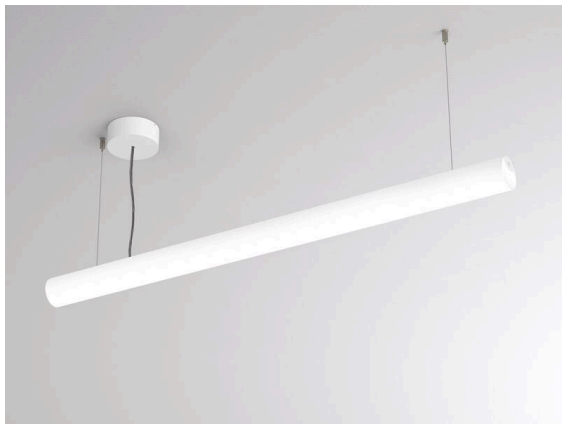

VALO

720-00732102755d

VALO HV PDI HÄNGELEUCHTE aus Aluminium, weiß, ähnlich RAL 9016, PMMA Abdeckung Lichtaustritt direkt/- indirekt, mit Betriebsgerät, max. 700mA, Dimmbarkeit: DALI, Push, Kabel transparent, Adapter/Baldachin weiß, Pendellänge 1500mm, IP20,

SKIZZE

TECHNISCHE DETAILS

Leuchtmittel	LED
Systemleistung [W]	26
Lichtstrom [lm]	3000
Strom sekundärseitig [mA]	700
Lichtfarbe	3500K
CRI	>90
Optik	PMMA Abdeckung
Betriebsgerät	mit Betriebsgerät
Dimmbarkeit	DALI, Push
Lichtaustritt	direkt/- indirekt
Spannung	220-240V 50/60Hz
Pendellänge [mm]	1500
Durchmesser [mm]	70
Schutzart	IP20
Schutzklasse	Schutzklasse II
Stoßfestigkeit	IK02
Material	Aluminium
Farbe Leuchte	weiß
RAL	9016
Farbe Adapter/Baldachin	weiß
Kabel	transparent
Lebensdauer [h]	L80 B10 50 000
Energieeffizienzklasse	E
Anzahl Leuchten B16A	50
Nettogewicht [kg]	1,85
EAN-Nummer	9010506841671