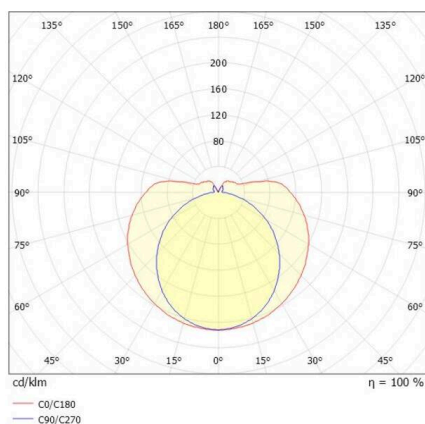

VALO

720-007321029550

VALO HV PDI HÄNGELEUCHTE aus Aluminium, weiß, ähnlich RAL 9016, PMMA Abdeckung Lichtaustritt direkt/- indirekt, mit Betriebsgerät, max. 700mA, Dimmbarkeit: nicht dimmbar, Kabel transparent, Adapter/Baldachin weiß, Pendellänge 1500mm, IP20,

SKIZZE

TECHNISCHE DETAILS

Leuchtmittel	LED
Systemleistung [W]	26
Lichtstrom [lm]	3000
Strom sekundärseitig [mA]	700
Lichtfarbe	3000K
CRI	>90
Optik	PMMA Abdeckung
Betriebsgerät	mit Betriebsgerät
Dimmbarkeit	nicht dimmbar
Lichtaustritt	direkt/- indirekt
Spannung	220-240V 50/60Hz
Pendellänge [mm]	1500
Durchmesser [mm]	70
Schutzart	IP20
Schutzklasse	Schutzklasse II
Stoßfestigkeit	IK02
Material	Aluminium
Farbe Leuchte	weiß
RAL	9016
Farbe Adapter/Baldachin	weiß
Kabel	transparent
Lebensdauer [h]	L80 B10 50 000
Energieeffizienzklasse	E
Anzahl Leuchten B16A	50
Nettogewicht [kg]	1,85
EAN-Nummer	9010506841633

LICHTVERTEILUNGSKURVE

Energie Label

Die Werte sind Bemessungswerte. Leistung und Lichtstrom unterliegen initial einer Toleranz von +/- 10%. Toleranz der Farbtemperatur: +/- 150 K. Die Werte gelten, wenn nicht anders angegeben, für eine Umgebungstemperatur von 25°C.