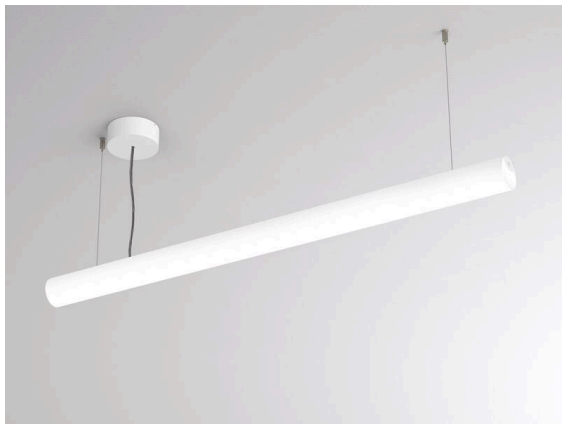

VALO

720-007321029550

VALO HV PDI HÄNGELEUCHTE aus Aluminium, weiß, ähnlich RAL 9016, PMMA Abdeckung Lichtaustritt direkt/- indirekt, mit Betriebsgerät, max. 700mA, Dimmbarkeit: nicht dimmbar, Kabel transparent, Adapter/Baldachin weiß, Pendellänge 1500mm, IP20,

SKIZZE

TECHNISCHE DETAILS

Leuchtmittel	LED
Systemleistung [W]	26
Lichtstrom [lm]	3000
Strom sekundärseitig [mA]	700
Lichtfarbe	3000K
CRI	>90
Optik	PMMA Abdeckung
Betriebsgerät	mit Betriebsgerät
Dimmbarkeit	nicht dimmbar
Lichtaustritt	direkt/- indirekt
Spannung	220-240V 50/60Hz
Pendellänge [mm]	1500
Durchmesser [mm]	70
Schutzart	IP20
Schutzklasse	Schutzklasse II
Stoßfestigkeit	IK02
Material	Aluminium
Farbe Leuchte	weiß
RAL	9016
Farbe Adapter/Baldachin	weiß
Kabel	transparent
Lebensdauer [h]	L80 B10 50 000
Energieeffizienzklasse	E
Anzahl Leuchten B16A	50
Nettogewicht [kg]	1,85
EAN-Nummer	9010506841633