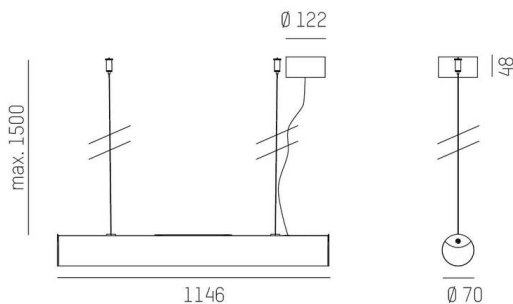

VALO

720-007321029550

VALO HV PDI HÄNGELEUCHTE aus Aluminium, weiß, ähnlich RAL 9016, PMMA Abdeckung Lichtaustritt direkt/- indirekt, mit Betriebsgerät, max. 700mA, Dimmbarkeit: nicht dimmbar, Kabel transparent, Adapter/Baldachin weiß, Pendellänge 1500mm, IP20,

SKIZZE

TECHNISCHE DETAILS

Leuchtmittel	LED
Systemleistung [W]	26
Lichtstrom [lm]	3000
Strom sekundärseitig [mA]	700
Lichtfarbe	3000K
CRI	>90
Optik	PMMA Abdeckung
Betriebsgerät	mit Betriebsgerät
Dimmbarkeit	nicht dimmbar
Lichtaustritt	direkt/- indirekt
Spannung	220-240V 50/60Hz
Pendellänge [mm]	1500
Durchmesser [mm]	70
Schutzart	IP20
Schutzklasse	Schutzklasse II
Stoßfestigkeit	IK02
Material	Aluminium
Farbe Leuchte	weiß
RAL	9016
Farbe Adapter/Baldachin	weiß
Kabel	transparent
Lebensdauer [h]	L80 B10 50 000
Energieeffizienzklasse	E
Anzahl Leuchten B16A	50
Nettogewicht [kg]	1,85
EAN-Nummer	9010506841633

LICHTVERTEILUNGSKURVE

Energie Label

Die Werte sind Bemessungswerte. Leistung und Lichtstrom unterliegen initial einer Toleranz von +/- 10%. Toleranz der Farbtemperatur: +/- 150 K. Die Werte gelten, wenn nicht anders angegeben, für eine Umgebungstemperatur von 25°C.