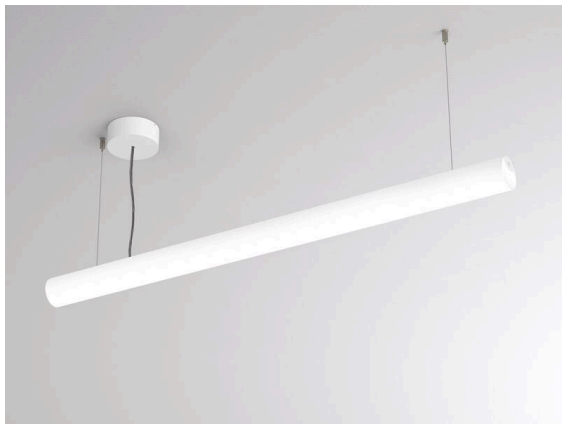

VALO

720-007321027550

VALO HV PDI HÄNGELEUCHTE aus Aluminium, weiß, ähnlich RAL 9016, PMMA Abdeckung Lichtaustritt direkt/- indirekt, mit Betriebsgerät, max. 700mA, Dimmbarkeit: nicht dimmbar, Kabel transparent, Adapter/Baldachin weiß, Pendellänge 1500mm, IP20,

SKIZZE

TECHNISCHE DETAILS

Leuchtmittel	LED
Systemleistung [W]	26
Lichtstrom [lm]	3000
Strom sekundärseitig [mA]	700
Lichtfarbe	3500K
CRI	>90
Optik	PMMA Abdeckung
Betriebsgerät	mit Betriebsgerät
Dimmbarkeit	nicht dimmbar
Lichtaustritt	direkt/- indirekt
Spannung	220-240V 50/60Hz
Pendellänge [mm]	1500
Durchmesser [mm]	70
Schutzart	IP20
Schutzklasse	Schutzklasse II
Stoßfestigkeit	IK02
Material	Aluminium
Farbe Leuchte	weiß
RAL	9016
Farbe Adapter/Baldachin	weiß
Kabel	transparent
Lebensdauer [h]	L80 B10 50 000
Energieeffizienzklasse	E
Anzahl Leuchten B16A	50
Nettogewicht [kg]	1,85
EAN-Nummer	9010506841626