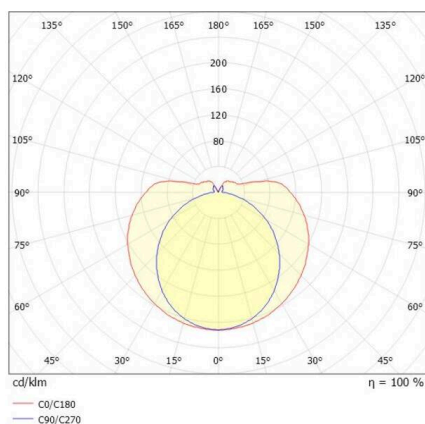

VALO

720-007321027550

VALO HV PDI HÄNGELEUCHTE aus Aluminium, weiß, ähnlich RAL 9016, PMMA Abdeckung Lichtaustritt direkt/- indirekt, mit Betriebsgerät, max. 700mA, Dimmbarkeit: nicht dimmbar, Kabel transparent, Adapter/Baldachin weiß, Pendellänge 1500mm, IP20,

SKIZZE

TECHNISCHE DETAILS

Leuchtmittel	LED
Systemleistung [W]	26
Lichtstrom [lm]	3000
Strom sekundärseitig [mA]	700
Lichtfarbe	3500K
CRI	>90
Optik	PMMA Abdeckung
Betriebsgerät	mit Betriebsgerät
Dimmbarkeit	nicht dimmbar
Lichtaustritt	direkt/- indirekt
Spannung	220-240V 50/60Hz
Pendellänge [mm]	1500
Durchmesser [mm]	70
Schutzart	IP20
Schutzklasse	Schutzklasse II
Stoßfestigkeit	IK02
Material	Aluminium
Farbe Leuchte	weiß
RAL	9016
Farbe Adapter/Baldachin	weiß
Kabel	transparent
Lebensdauer [h]	L80 B10 50 000
Energieeffizienzklasse	E
Anzahl Leuchten B16A	50
Nettogewicht [kg]	1,85
EAN-Nummer	9010506841626

LICHTVERTEILUNGSKURVE

Energie Label

Die Werte sind Bemessungswerte. Leistung und Lichtstrom unterliegen initial einer Toleranz von +/- 10%. Toleranz der Farbtemperatur: +/- 150 K. Die Werte gelten, wenn nicht anders angegeben, für eine Umgebungstemperatur von 25°C.