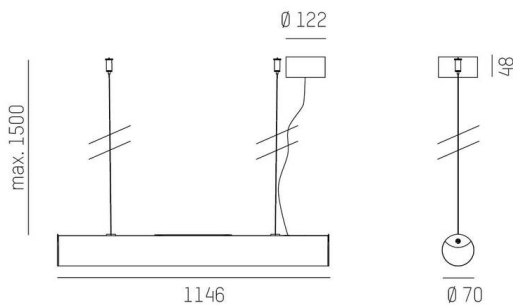

VALO

720-007321027550

VALO HV PDI HÄNGELEUCHTE aus Aluminium, weiß, ähnlich RAL 9016, PMMA Abdeckung Lichtaustritt direkt/- indirekt, mit Betriebsgerät, max. 700mA, Dimmbarkeit: nicht dimmbar, Kabel transparent, Adapter/Baldachin weiß, Pendellänge 1500mm, IP20,

SKIZZE

TECHNISCHE DETAILS

Leuchtmittel	LED
Systemleistung [W]	26
Lichtstrom [lm]	3000
Strom sekundärseitig [mA]	700
Lichtfarbe	3500K
CRI	>90
Optik	PMMA Abdeckung
Betriebsgerät	mit Betriebsgerät
Dimmbarkeit	nicht dimmbar
Lichtaustritt	direkt/- indirekt
Spannung	220-240V 50/60Hz
Pendellänge [mm]	1500
Durchmesser [mm]	70
Schutzart	IP20
Schutzklasse	Schutzklasse II
Stoßfestigkeit	IK02
Material	Aluminium
Farbe Leuchte	weiß
RAL	9016
Farbe Adapter/Baldachin	weiß
Kabel	transparent
Lebensdauer [h]	L80 B10 50 000
Energieeffizienzklasse	E
Anzahl Leuchten B16A	50
Nettogewicht [kg]	1,85
EAN-Nummer	9010506841626

LICHTVERTEILUNGSKURVE

Energie Label

Die Werte sind Bemessungswerte. Leistung und Lichtstrom unterliegen initial einer Toleranz von +/- 10%. Toleranz der Farbtemperatur: +/- 150 K. Die Werte gelten, wenn nicht anders angegeben, für eine Umgebungstemperatur von 25°C.