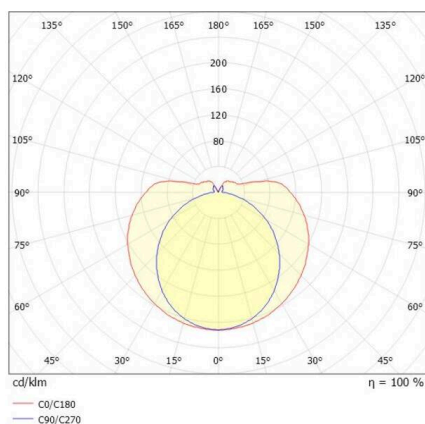

VALO

720-007321024550

VALO HV PDI HÄNGELEUCHTE aus Aluminium, weiß, ähnlich RAL 9016, PMMA Abdeckung Lichtaustritt direkt/- indirekt, mit Betriebsgerät, max. 700mA, Dimmbarkeit: nicht dimmbar, Kabel transparent, Adapter/Baldachin weiß, Pendellänge 1500mm, IP20,

SKIZZE

TECHNISCHE DETAILS

Leuchtmittel	LED
Systemleistung [W]	26
Lichtstrom [lm]	3000
Strom sekundärseitig [mA]	700
Lichtfarbe	4000K
CRI	>90
Optik	PMMA Abdeckung
Betriebsgerät	mit Betriebsgerät
Dimmbarkeit	nicht dimmbar
Lichtaustritt	direkt/- indirekt
Spannung	220-240V 50/60Hz
Pendellänge [mm]	1500
Durchmesser [mm]	70
Schutzart	IP20
Schutzklasse	Schutzklasse II
Stoßfestigkeit	IK02
Material	Aluminium
Farbe Leuchte	weiß
RAL	9016
Farbe Adapter/Baldachin	weiß
Kabel	transparent
Lebensdauer [h]	L80 B10 50 000
Energieeffizienzklasse	E
Anzahl Leuchten B16A	50
Nettogewicht [kg]	1,85
EAN-Nummer	9010506841619

LICHTVERTEILUNGSKURVE

Energie Label

Die Werte sind Bemessungswerte. Leistung und Lichtstrom unterliegen initial einer Toleranz von +/- 10%. Toleranz der Farbtemperatur: +/- 150 K. Die Werte gelten, wenn nicht anders angegeben, für eine Umgebungstemperatur von 25°C.