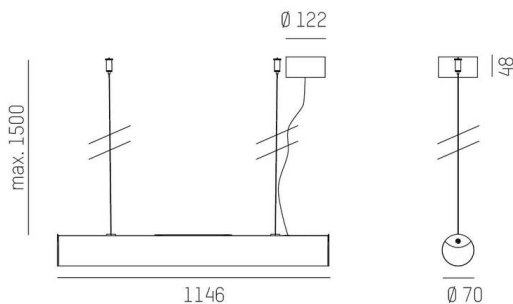

VALO

720-007321024550

VALO HV PDI HÄNGELEUCHTE aus Aluminium, weiß, ähnlich RAL 9016, PMMA Abdeckung Lichtaustritt direkt/- indirekt, mit Betriebsgerät, max. 700mA, Dimmbarkeit: nicht dimmbar, Kabel transparent, Adapter/Baldachin weiß, Pendellänge 1500mm, IP20,

SKIZZE

TECHNISCHE DETAILS

Leuchtmittel	LED
Systemleistung [W]	26
Lichtstrom [lm]	3000
Strom sekundärseitig [mA]	700
Lichtfarbe	4000K
CRI	>90
Optik	PMMA Abdeckung
Betriebsgerät	mit Betriebsgerät
Dimmbarkeit	nicht dimmbar
Lichtaustritt	direkt/- indirekt
Spannung	220-240V 50/60Hz
Pendellänge [mm]	1500
Durchmesser [mm]	70
Schutzart	IP20
Schutzklasse	Schutzklasse II
Stoßfestigkeit	IK02
Material	Aluminium
Farbe Leuchte	weiß
RAL	9016
Farbe Adapter/Baldachin	weiß
Kabel	transparent
Lebensdauer [h]	L80 B10 50 000
Energieeffizienzklasse	E
Anzahl Leuchten B16A	50
Nettogewicht [kg]	1,85
EAN-Nummer	9010506841619

LICHTVERTEILUNGSKURVE

Energie Label

Die Werte sind Bemessungswerte. Leistung und Lichtstrom unterliegen initial einer Toleranz von +/- 10%. Toleranz der Farbtemperatur: +/- 150 K. Die Werte gelten, wenn nicht anders angegeben, für eine Umgebungstemperatur von 25°C.