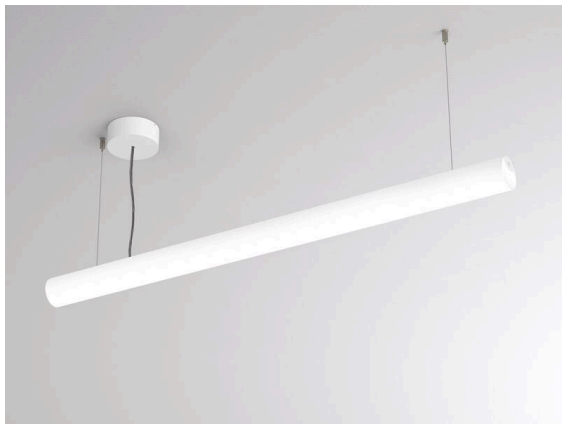

VALO

720-007321024550

VALO HV PDI HÄNGELEUCHTE aus Aluminium, weiß, ähnlich RAL 9016, PMMA Abdeckung Lichtaustritt direkt/- indirekt, mit Betriebsgerät, max. 700mA, Dimmbarkeit: nicht dimmbar, Kabel transparent, Adapter/Baldachin weiß, Pendellänge 1500mm, IP20,

SKIZZE

TECHNISCHE DETAILS

Leuchtmittel	LED
Systemleistung [W]	26
Lichtstrom [lm]	3000
Strom sekundärseitig [mA]	700
Lichtfarbe	4000K
CRI	>90
Optik	PMMA Abdeckung
Betriebsgerät	mit Betriebsgerät
Dimmbarkeit	nicht dimmbar
Lichtaustritt	direkt/- indirekt
Spannung	220-240V 50/60Hz
Pendellänge [mm]	1500
Durchmesser [mm]	70
Schutzart	IP20
Schutzklasse	Schutzklasse II
Stoßfestigkeit	IK02
Material	Aluminium
Farbe Leuchte	weiß
RAL	9016
Farbe Adapter/Baldachin	weiß
Kabel	transparent
Lebensdauer [h]	L80 B10 50 000
Energieeffizienzklasse	E
Anzahl Leuchten B16A	50
Nettogewicht [kg]	1,85
EAN-Nummer	9010506841619