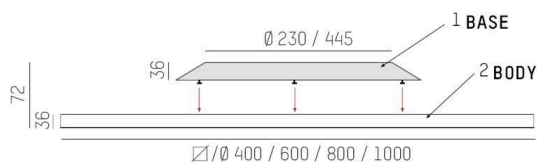

**BINA**

**698-310121994600**

BINA SDI ROUND DECKENAUFBAULEUCHTE aus Aluminium, schwarz, ähnlich RAL 9005, Dekor weiß, satiniertes PMMA Opaldiffuser  
 Lichtaustritt direkt/- indirekt, mit Betriebsgerät, max. 1050mA, Dimmbarkeit: nicht dimmbar, IP20,

**SKIZZE**

**TECHNISCHE DETAILS**

Leuchtmittel	LED
Systemleistung [W]	45
Lichtstrom [lm]	5380
Strom sekundärseitig [mA]	1050
Lichtfarbe	3000K
CRI	>80
Optik	PMMA Opaldiffuser
Betriebsgerät	mit Betriebsgerät
Dimmbarkeit	nicht dimmbar
Lichtaustritt	direkt/- indirekt
Spannung	220-240V 50/60Hz
Höhe [mm]	72
Durchmesser [mm]	400
Schutzart	IP20
Schutzklasse	Schutzklasse I
Material	Aluminium
Farbe Leuchte	schwarz
RAL	9005
Farbe Dekor	weiß
Lebensdauer [h]	L80 B10 50 000
Anzahl Leuchten B16A	24
Nettogewicht [kg]	6,70
EAN-Nummer	9010506810554

**LICHTVERTEILUNGSKURVE**

Energie Label

Die Werte sind Bemessungswerte. Leistung und Lichtstrom unterliegen initial einer Toleranz von +/- 10%.  
 Toleranz der Farbtemperatur: +/- 150 K. Die Werte gelten, wenn nicht anders angegeben, für eine Umgebungstemperatur von 25°C.