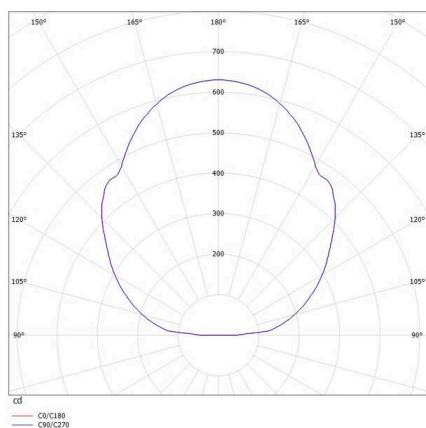

**BINA**

**698-310121994600**

BINA SDI ROUND DECKENAUFBAULEUCHTE aus Aluminium, schwarz, ähnlich RAL 9005, Dekor weiß, satiniertes PMMA Opaldiffuser  
 Lichtaustritt direkt/- indirekt, mit Betriebsgerät, max. 1050mA, Dimmbarkeit: nicht dimmbar, IP20,

**SKIZZE**

**TECHNISCHE DETAILS**

Leuchtmittel	LED
Systemleistung [W]	45
Lichtstrom [lm]	5380
Strom sekundärseitig [mA]	1050
Lichtfarbe	3000K
CRI	>80
Optik	PMMA Opaldiffuser
Betriebsgerät	mit Betriebsgerät
Dimmbarkeit	nicht dimmbar
Lichtaustritt	direkt/- indirekt
Spannung	220-240V 50/60Hz
Höhe [mm]	72
Durchmesser [mm]	400
Schutzart	IP20
Schutzklasse	Schutzklasse I
Material	Aluminium
Farbe Leuchte	schwarz
RAL	9005
Farbe Dekor	weiß
Lebensdauer [h]	L80 B10 50 000
Anzahl Leuchten B16A	24
Nettogewicht [kg]	6,70
EAN-Nummer	9010506810554

**LICHTVERTEILUNGSKURVE**

Energie Label

Die Werte sind Bemessungswerte. Leistung und Lichtstrom unterliegen initial einer Toleranz von +/- 10%.  
 Toleranz der Farbtemperatur: +/- 150 K. Die Werte gelten, wenn nicht anders angegeben, für eine Umgebungstemperatur von 25°C.