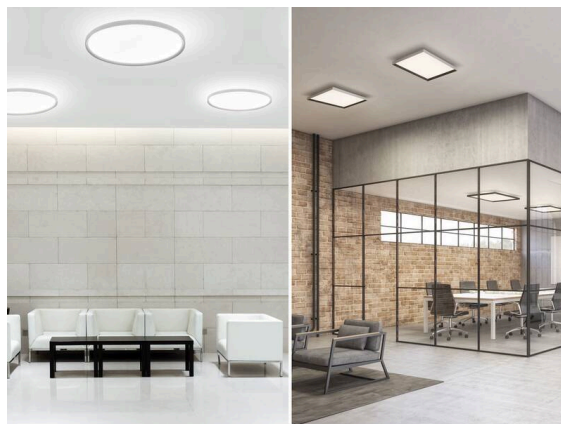

**BINA**

**698-310121994600**

BINA SDI ROUND DECKENAUFBAULEUCHTE aus Aluminium, schwarz, ähnlich RAL 9005, Dekor weiß, satiniertes PMMA Opaldiffuser  
 Lichtaustritt direkt/- indirekt, mit Betriebsgerät, max. 1050mA, Dimmbarkeit: nicht dimmbar, IP20,