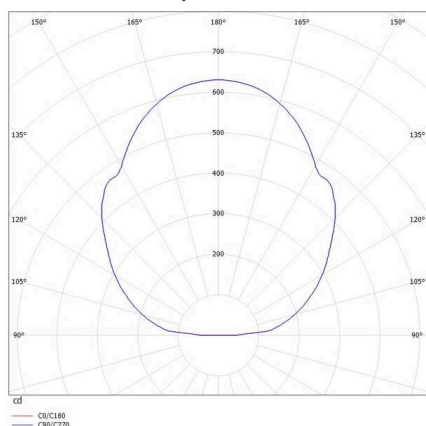

**ILLUSTRATION**

**DONNÉES TECHNIQUES**

Ampoule	LED
Puissance système [W]	45
Flux lumineux [lm]	5380
Courant secondaire [mA]	1050
Température de couleur	3000K
CRI	>80
Cache (Diffuseur)	diffuseur opale en PMMA
Driver	avec driver
Gradation	non dimmable
Émission de lumière	direct/indirect
Tension	220-240V 50/60Hz

Hauteur [mm]	72
Diamètre [mm]	400
Type de protection	IP20
Classe de protection	classe de protection I

Matériau	aluminium
Couleur du luminaire	noir
RAL	9005
Couleur des éléments décoratifs	blanc
Durée de vie [h]	L80 B10 50 000
Nombre de luminaires sur B16A	24

Poids net [kg]	6,70
EAN numéro	9010506810554

Label énergie

**COURBE PHOTOMÉTRIQUE**

Les valeurs indiquées sont des valeurs assignées. La puissance et le flux lumineux sous soumis à une tolérance d'environ 10 %. Tolérance de la température de couleur: +/- 150 K. Sauf indication contraire, les valeurs s'appliquent à une température ambiante de 25 °C.