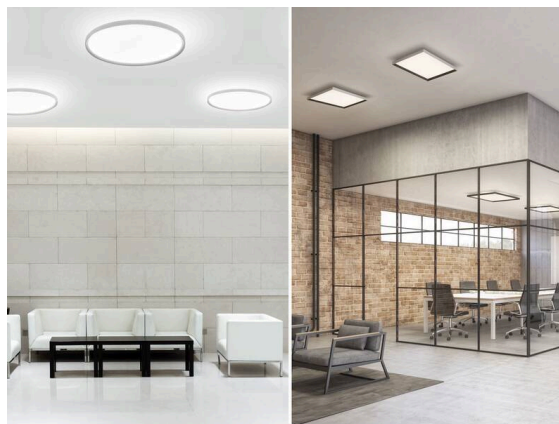

**BINA**

**698-310121994600**

BINA SDI ROUND LUMINAIRE EN SAILLIE POUR PLAFOND en aluminium, noir, RAL 9005, décor blanc, diffuseur opale en PMMA émission direct/indirect, avec driver, max. 1050mA, gradation: non dimmable, IP20