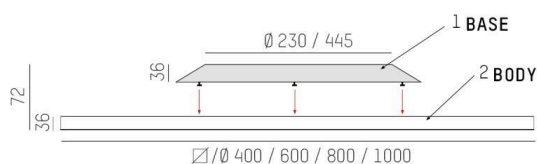

**BINA**

**698-310121994600**

BINA SDI ROUND LUMINAIRE EN SAILLIE POUR PLAFOND en aluminium, noir, RAL 9005, décor blanc, diffuseur opale en PMMA émission direct/indirect, avec driver, max. 1050mA, gradation: non dimmable, IP20

**ILLUSTRATION**

**DONNÉES TECHNIQUES**

Ampoule	LED
Puissance système [W]	45
Flux lumineux [lm]	5380
Courant secondaire [mA]	1050
Température de couleur	3000K
CRI	>80
Cache (Diffuseur)	diffuseur opale en PMMA
Driver	avec driver
Gradation	non dimmable
Émission de lumière	direct/indirect
Tension	220-240V 50/60Hz

Hauteur [mm]	72
Diamètre [mm]	400
Type de protection	IP20
Classe de protection	classe de protection I

Matériau	aluminium
Couleur du luminaire	noir
RAL	9005
Couleur des éléments décoratifs	blanc
Durée de vie [h]	L80 B10 50 000
Nombre de luminaires sur B16A	24

Poids net [kg]	6,70
EAN numéro	9010506810554

Label énergie

**COURBE PHOTOMÉTRIQUE**

Les valeurs indiquées sont des valeurs assignées. La puissance et le flux lumineux sous soumis à une tolérance d'environ 10 %. Tolérance de la température de couleur: +/- 150 K. Sauf indication contraire, les valeurs s'appliquent à une température ambiante de 25 °C.