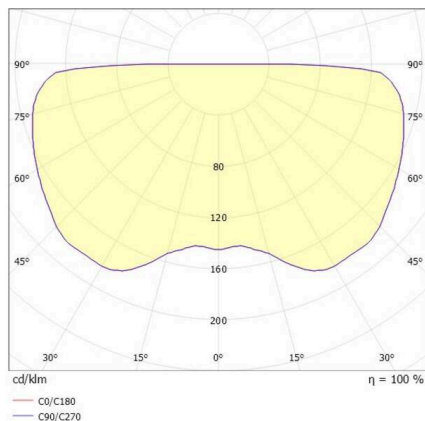

PILLE

737-500236gtv1

PILLE SINGLE L T TISCHLEUCHE aus Aluminium, schwarz, ähnlich RAL 9005, mundgeblasener Glasschirm grau, Lichtaustritt direkt, mit Betriebsgerät, max. 350mA, Dimmbarkeit: Push Dim, Kabel schwarz, Kunststoffgeflecht, IP20,

SKIZZE

TECHNISCHE DETAILS

Leuchtmittel	LED
Systemleistung [W]	14
Lichtstrom [lm]	630
Strom sekundärseitig [mA]	350
Lichtfarbe	2700K
CRI	PREMIUM >90
Optik	mundgeblasenes Glas mit Betriebsgerät
Betriebsgerät	Push Dim
Dimmbarkeit	direkt
Lichtaustritt	220-240V 50/60Hz
Spannung	
Breite [mm]	188
Höhe [mm]	280
Durchmesser [mm]	188
Schutzart	IP20
Schutzklasse	Schutzklasse II
Material	Aluminium
Farbe Leuchte	schwarz
RAL	9005
Farbe Glas/Schirm	grau
Kabel	schwarz, Kunststoffgeflecht
Lebensdauer [h]	L80 B10 50 000
Energieeffizienzklasse	E
Anzahl Leuchten B16A	50
Nettogewicht [kg]	1,76
EAN-Nummer	9010870125711

LICHTVERTEILUNGSKURVE

Energie Label

Die Werte sind Bemessungswerte. Leistung und Lichtstrom unterliegen initial einer Toleranz von +/- 10%. Toleranz der Farbtemperatur: +/- 150 K. Die Werte gelten, wenn nicht anders angegeben, für eine Umgebungstemperatur von 25°C.