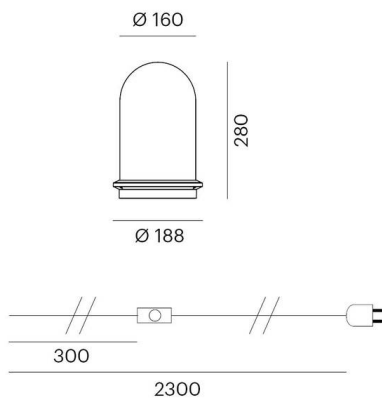

PILLE

737-500236gtv1

PILLE SINGLE L T TISCHLEUCHE aus Aluminium, schwarz, ähnlich RAL 9005, mundgeblasener Glasschirm grau, Lichtaustritt direkt, mit Betriebsgerät, max. 350mA, Dimmbarkeit: Push Dim, Kabel schwarz, Kunststoffgeflecht, IP20,

SKIZZE

TECHNISCHE DETAILS

Leuchtmittel	LED
Systemleistung [W]	14
Lichtstrom [lm]	630
Strom sekundärseitig [mA]	350
Lichtfarbe	2700K
CRI	PREMIUM >90
Optik	mundgeblasenes Glas mit Betriebsgerät
Betriebsgerät	Push Dim
Dimmbarkeit	direkt
Lichtaustritt	220-240V 50/60Hz
Spannung	
Breite [mm]	188
Höhe [mm]	280
Durchmesser [mm]	188
Schutzart	IP20
Schutzklasse	Schutzklasse II
Material	Aluminium
Farbe Leuchte	schwarz
RAL	9005
Farbe Glas/Schirm	grau
Kabel	schwarz, Kunststoffgeflecht
Lebensdauer [h]	L80 B10 50 000
Energieeffizienzklasse	E
Anzahl Leuchten B16A	50
Nettogewicht [kg]	1,76
EAN-Nummer	9010870125711

LICHTVERTEILUNGSKURVE

Energie Label

Die Werte sind Bemessungswerte. Leistung und Lichtstrom unterliegen initial einer Toleranz von +/- 10%. Toleranz der Farbtemperatur: +/- 150 K. Die Werte gelten, wenn nicht anders angegeben, für eine Umgebungstemperatur von 25°C.