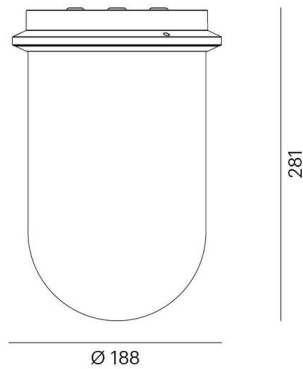

## PILLE

737-200136hdv1

PILLE SINGLE L SD LUMINAIRE EN SAILLIE POUR PLAFOND en aluminium, noir, RAL 9005, abat-jour en verre soufflé bouche champagne, émission direct, avec driver, max. 350mA, gradation: DALI, IP20

## ILLUSTRATION

## DONNÉES TECHNIQUES

Ampoule	LED
Puissance système [W]	14
Flux lumineux [lm]	960
Courant secondaire [mA]	350
Température de couleur	2700K
CRI	PREMIUM >90
Cache (Diffuseur)	verre soufflé bouche avec driver
Driver	DALI
Gradation	direct
Émission de lumière	220-240V 50/60Hz
Tension	

Hauteur [mm]	281
Diamètre [mm]	188
Type de protection	IP20
Classe de protection	classe de protection I

Matériau	aluminium
Couleur du luminaire	noir
RAL	9005
Couleur verre/abat-jour	champagne
Durée de vie [h]	L80 B10 50 000
Classe d'efficacité énergétique	E
Nombre de luminaires sur B16A	50