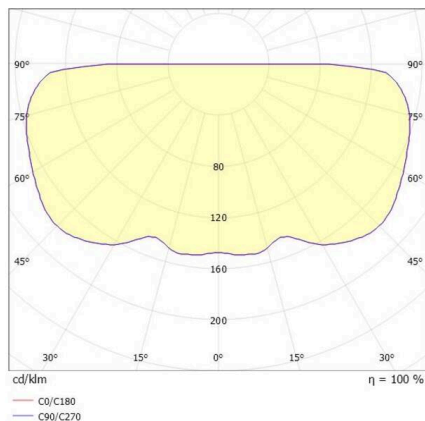

COURBE PHOTOMÉTRIQUE

Les valeurs indiquées sont des valeurs assignées. La puissance et le flux lumineux sous soumis à une tolérance d'environ 10 %.
Tolérance de la température de couleur: +/- 150 K. Sauf indication contraire, les valeurs s'appliquent à une température ambiante de 25 °C.