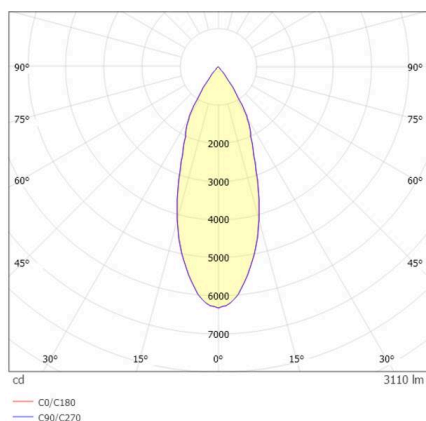

SAVO

726-0111001443050

SAVO 11 R EINBAUSTRALER aus Aluminium, weiß, ähnlich RAL 9016, hocheffizienter, vakuumbedampfter Reflektor aus Aluminium Ausstrahlwinkel 40°, Lichtaustritt direkt, drehbar 355°, schwenkbar 70°, ohne Betriebsgerät, max. 350/500/700/800mA, Dimmbarkeit: siehe Betriebsgerät, IP20,

SKIZZE

TECHNISCHE DETAILS

Leuchtmittel	LED 12W/17W/24W/28W
Lichtstrom [lm]	1500/2080/2780/3110
Strom sekundärseitig [mA]	350/500/700/800
Lichtfarbe	2700K
CRI	PREMIUM >90
Optik	vakuumbedampfter Reflektor aus Aluminium ohne Betriebsgerät
Betriebsgerät	ohne Betriebsgerät
Dimmbarkeit	siehe Betriebsgerät
Lichtaustritt	direkt
Ausstrahlwinkel	40°
Länge [mm]	153,5
Höhe [mm]	105
Durchmesser [mm]	138
Deckenausschnitt [mm]	120
Deckenstärke [mm]	1-20
Einbautiefe [mm]	135
Schutzart	IP20
Schutzklasse	Schutzklasse II
Material	Aluminium
Farbe Leuchte	weiß
RAL	9016
Lebensdauer [h]	L80 B10 50 000
Energieeffizienzklasse	E
Nettogewicht [kg]	0,62
EAN-Nummer	9010979755154

LICHTVERTEILUNGSKURVE

Energie Label

Die Werte sind Bemessungswerte. Leistung und Lichtstrom unterliegen initial einer Toleranz von +/- 10%. Toleranz der Farbtemperatur: +/- 150 K. Die Werte gelten, wenn nicht anders angegeben, für eine Umgebungstemperatur von 25°C.