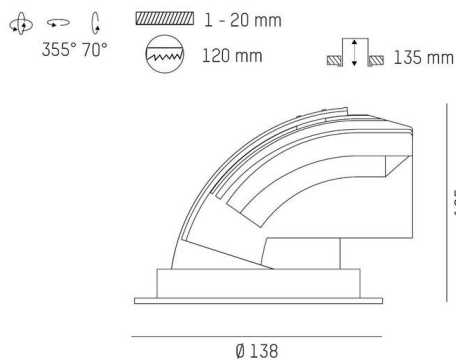

SAVO

726-0111001443050

SAVO 11 R EINBAUSTRALER aus Aluminium, weiß, ähnlich RAL 9016, hocheffizienter, vakuumbedampfter Reflektor aus Aluminium Ausstrahlwinkel 40°, Lichtaustritt direkt, drehbar 355°, schwenkbar 70°, ohne Betriebsgerät, max. 350/500/700/800mA, Dimmbarkeit: siehe Betriebsgerät, IP20,

SKIZZE

TECHNISCHE DETAILS

Leuchtmittel	LED 12W/17W/24W/28W
Lichtstrom [lm]	1500/2080/2780/3110
Strom sekundärseitig [mA]	350/500/700/800
Lichtfarbe	2700K
CRI	PREMIUM >90
Optik	vakuumbedampfter Reflektor aus Aluminium ohne Betriebsgerät
Betriebsgerät	ohne Betriebsgerät
Dimmbarkeit	siehe Betriebsgerät
Lichtaustritt	direkt
Ausstrahlwinkel	40°
Länge [mm]	153,5
Höhe [mm]	105
Durchmesser [mm]	138
Deckenausschnitt [mm]	120
Deckenstärke [mm]	1-20
Einbautiefe [mm]	135
Schutzart	IP20
Schutzklasse	Schutzklasse II
Material	Aluminium
Farbe Leuchte	weiß
RAL	9016
Lebensdauer [h]	L80 B10 50 000
Energieeffizienzklasse	E
Nettogewicht [kg]	0,62
EAN-Nummer	9010979755154

LICHTVERTEILUNGSKURVE

Energie Label

Die Werte sind Bemessungswerte. Leistung und Lichtstrom unterliegen initial einer Toleranz von +/- 10%. Toleranz der Farbtemperatur: +/- 150 K. Die Werte gelten, wenn nicht anders angegeben, für eine Umgebungstemperatur von 25°C.