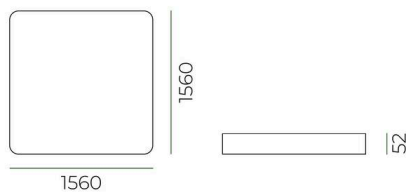

SKIZZE

TECHNISCHE DETAILS

Länge [mm]	1560
Breite [mm]	1560
Höhe [mm]	52
Material	recyceltem akustisch wirksamen PET-Fiber
Farbe Absorber	moon grey
Absorberklasse	A
Klasse Brandverhalten	B-s1,d0 lt. EN13501-1
Nettogewicht [kg]	11,01
EAN-Nummer	9010979364196