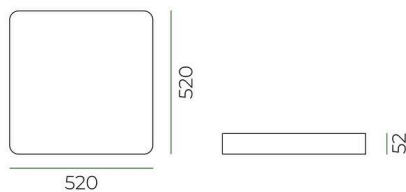

**MC BASIC ABSORBER**

**A04-010101004**

BASIC ABSORBER SQUARE AKUSTIKELEMENT aus recyceltem akustisch wirksamen PET-Fiber, Absorber moon grey, Zubehör separat ordern, Absorberklasse A, Klasse Brandverhalten B-s1,d0 lt. EN13501-1

**SKIZZE**

**TECHNISCHE DETAILS**

Länge [mm]	520
Breite [mm]	520
Höhe [mm]	52
Material	recyceltem akustisch wirksamen PET-Fiber
Farbe Absorber	moon grey
Absorberklasse	A
Klasse Brandverhalten	B-s1,d0 lt. EN13501-1
Nettogewicht [kg]	0,94
EAN-Nummer	9010979254800