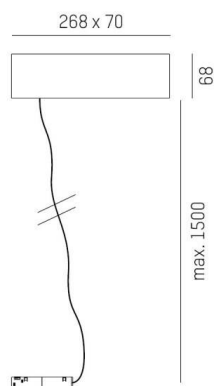

VALO

720-001260000550

TECHNISCHE DETAILS

Systemleistung [W]	MAX. 150
Betriebsgerät	mit Betriebsgerät
Dimmbarkeit	nicht dimmbar
Spannung	220-240V 50/60Hz
Länge [mm]	268
Breite [mm]	70
Höhe [mm]	68
Pendellänge [mm]	4000
Schutzart	IP20
Schutzklasse	Schutzklasse I
Material	Stahlblech
Farbe Leuchte	weiß
RAL	9016
Farbe Adapter/Baldachin	weiß
Kabel	transparent
Anzahl Leuchten B16A	15
Nettogewicht [kg]	1,77
EAN-Nummer	9010506309942

SKIZZE

Energie Label

Die Werte sind Bemessungswerte. Leistung und Lichtstrom unterliegen initial einer Toleranz von +/- 10%.
Toleranz der Farbtemperatur: +/- 150 K. Die Werte gelten, wenn nicht anders angegeben, für eine Umgebungstemperatur von 25°C.