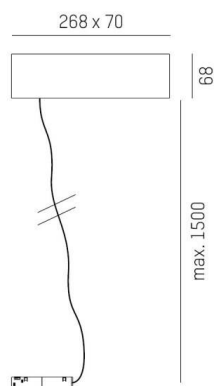

VALO

720-001260000550

TECHNISCHE DETAILS

Systemleistung [W]	MAX. 150
Betriebsgerät	mit Betriebsgerät
Dimmbarkeit	nicht dimmbar
Spannung	220-240V 50/60Hz
Länge [mm]	268
Breite [mm]	70
Höhe [mm]	68
Pendellänge [mm]	4000
Schutzart	IP20
Schutzklasse	Schutzklasse I
Material	Stahlblech
Farbe Leuchte	weiß
RAL	9016
Farbe Adapter/Baldachin	weiß
Kabel	transparent
Anzahl Leuchten B16A	15
Nettogewicht [kg]	1,77
EAN-Nummer	9010506309942

SKIZZE

Energie Label

Die Werte sind Bemessungswerte. Leistung und Lichtstrom unterliegen initial einer Toleranz von +/- 10%.
Toleranz der Farbtemperatur: +/- 150 K. Die Werte gelten, wenn nicht anders angegeben, für eine Umgebungstemperatur von 25°C.