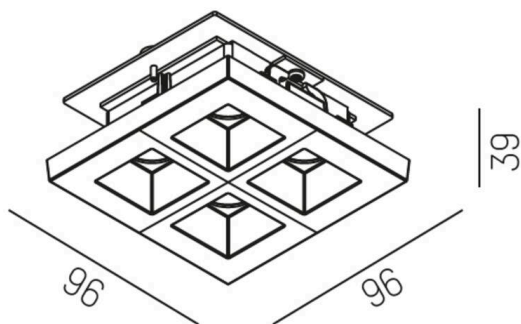

GRID

629-0003114300050

GRID R EINBAUSTRAHLER aus Metall, weiß, ähnlich RAL 9016, Linsenoptik mit Entblendungsraster Ausstrahlwinkel 15°, Lichtaustritt direkt, UGR <19, ohne Betriebsgerät, max. 300/500mA, Dimmbarkeit: siehe Betriebsgerät, IP20, Zubehör separat ordern,

TECHNISCHE DETAILS

Leuchtmittel	LED 10W/17W
Lichtstrom [lm]	880/1310
Strom sekundärseitig [mA]	300/500
Lichtfarbe	2700K
CRI	PREMIUM>90
UGR	<19
Optik	Linsenoptik mit Entblendungsraster
Betriebsgerät	ohne Betriebsgerät
Dimmbarkeit	siehe Betriebsgerät
Lichtaustritt	direkt
Ausstrahlwinkel	15°
Länge [mm]	96
Breite [mm]	96
Höhe [mm]	54
Schutzart	IP20
Schutzklasse	Schutzklasse II
Material	Metall
Farbe Leuchte	weiß
RAL	9016
Lebensdauer [h]	L80 B10 50 000
Energieeffizienzklasse	F
Nettogewicht [kg]	1,15
EAN-Nummer	9010870983076

SKIZZE

LICHTVERTEILUNGSKURVE

Die Werte sind Bemessungswerte. Leistung und Lichtstrom unterliegen initial einer Toleranz von +/- 10%.
Toleranz der Farbtemperatur: +/- 150 K. Die Werte gelten, wenn nicht anders angegeben, für eine Umgebungstemperatur von 25°C.