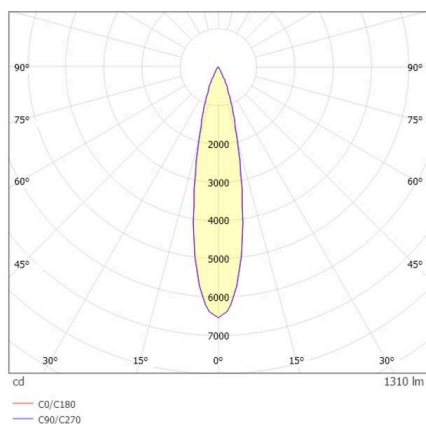

GRID

629-0003114300050

GRID R EINBAUSTRAHLER aus Metall, weiß, ähnlich RAL 9016, Linsenoptik mit Entblendungsraster Ausstrahlwinkel 15°, Lichtaustritt direkt, UGR <19, ohne Betriebsgerät, max. 300/500mA, Dimmbarkeit: siehe Betriebsgerät, IP20, Zubehör separat ordern,

TECHNISCHE DETAILS

Leuchtmittel	LED 10W/17W
Lichtstrom [lm]	880/1310
Strom sekundärseitig [mA]	300/500
Lichtfarbe	2700K
CRI	PREMIUM>90
UGR	<19
Optik	Linsenoptik mit Entblendungsraster
Betriebsgerät	ohne Betriebsgerät
Dimmbarkeit	siehe Betriebsgerät
Lichtaustritt	direkt
Ausstrahlwinkel	15°
Länge [mm]	96
Breite [mm]	96
Höhe [mm]	54
Schutzart	IP20
Schutzklasse	Schutzklasse II
Material	Metall
Farbe Leuchte	weiß
RAL	9016
Lebensdauer [h]	L80 B10 50 000
Energieeffizienzklasse	F
Nettogewicht [kg]	1,15
EAN-Nummer	9010870983076

SKIZZE

Energie Label

LICHTVERTEILUNGSKURVE

Die Werte sind Bemessungswerte. Leistung und Lichtstrom unterliegen initial einer Toleranz von +/- 10%.
Toleranz der Farbtemperatur: +/- 150 K. Die Werte gelten, wenn nicht anders angegeben, für eine Umgebungstemperatur von 25°C.