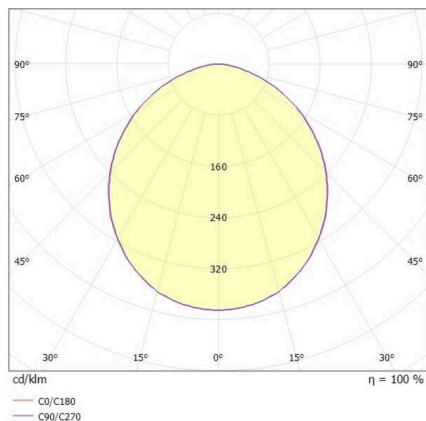

SKIZZE

SYS 8W	Ø: 110mm
SYS 12W	Ø: 150mm
SYS 14W	Ø: 300mm
SYS 31W	Ø: 450mm

TECHNISCHE DETAILS

Systemleistung [W]	12
Lichtstrom [lm]	860
Strom sekundärseitig [mA]	700
Lichtfarbe	3000K
CRI	>90
Optik	Opaldiffuser
Betriebsgerät	mit Betriebsgerät
Dimmbarkeit	nicht dimmbar
Lichtaustritt	direkt
Spannung	220-240V 50/60Hz
Höhe [mm]	63
Durchmesser [mm]	150
Schutzart	IP20
Schutzklasse	Schutzklasse I
Stoßfestigkeit	IK06
Material	Aluminium
Farbe Leuchte	weiß
RAL	9016
Farbe Dekor	weiß
Lebensdauer [h]	L80 B10 50 000
Energieeffizienzklasse	D
Anzahl Leuchten B16A	50
Nettogewicht [kg]	1,28
EAN-Nummer	9010506914634

LICHTVERTEILUNGSKURVE

Energie Label

Die Werte sind Bemessungswerte. Leistung und Lichtstrom unterliegen initial einer Toleranz von +/- 10%. Toleranz der Farbtemperatur: +/- 150 K. Die Werte gelten, wenn nicht anders angegeben, für eine Umgebungstemperatur von 25°C.