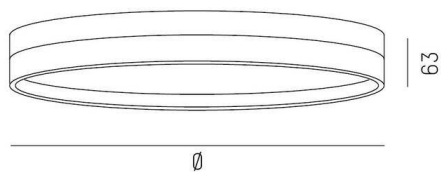

TURN ON 2

583-011211290505000

TURN ON 2 SD WAND-DECKEN AUFBAULEUCHE aus Aluminium, weiß, ähnlich RAL 9016, Dekor weiß, Opaldiffuser Lichtaustritt direkt, mit Betriebsgerät, max. 700mA, Dimmbarkeit: nicht dimmbar, IP20,

SKIZZE

SYS 8W	Ø: 110mm
SYS 12W	Ø: 150mm
SYS 14W	Ø: 300mm
SYS 31W	Ø: 450mm

TECHNISCHE DETAILS

Systemleistung [W]	12
Lichtstrom [lm]	860
Strom sekundärseitig [mA]	700
Lichtfarbe	3000K
CRI	>90
Optik	Opaldiffuser
Betriebsgerät	mit Betriebsgerät
Dimmbarkeit	nicht dimmbar
Lichtaustritt	direkt
Spannung	220-240V 50/60Hz
Höhe [mm]	63
Durchmesser [mm]	150
Schutzart	IP20
Schutzklasse	Schutzklasse I
Stoßfestigkeit	IK06
Material	Aluminium
Farbe Leuchte	weiß
RAL	9016
Farbe Dekor	weiß
Lebensdauer [h]	L80 B10 50 000
Energieeffizienzklasse	D
Anzahl Leuchten B16A	50
Nettogewicht [kg]	1,28
EAN-Nummer	9010506914634