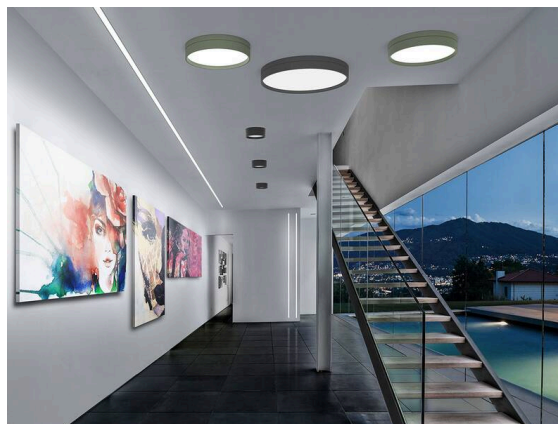

TURN ON 2

583-011211290505000

TURN ON 2 SD WAND-DECKEN AUFBAULEUCHE aus Aluminium, weiß, ähnlich RAL 9016, Dekor weiß, Opaldiffuser Lichtaustritt direkt, mit Betriebsgerät, max. 700mA, Dimmbarkeit: nicht dimmbar, IP20,

SKIZZE

SYS 8W	Ø: 110mm
SYS 12W	Ø: 150mm
SYS 14W	Ø: 300mm
SYS 31W	Ø: 450mm

TECHNISCHE DETAILS

Systemleistung [W]	12
Lichtstrom [lm]	860
Strom sekundärseitig [mA]	700
Lichtfarbe	3000K
CRI	>90
Optik	Opaldiffuser
Betriebsgerät	mit Betriebsgerät
Dimmbarkeit	nicht dimmbar
Lichtaustritt	direkt
Spannung	220-240V 50/60Hz
Höhe [mm]	63
Durchmesser [mm]	150
Schutzart	IP20
Schutzklasse	Schutzklasse I
Stoßfestigkeit	IK06
Material	Aluminium
Farbe Leuchte	weiß
RAL	9016
Farbe Dekor	weiß
Lebensdauer [h]	L80 B10 50 000
Energieeffizienzklasse	D
Anzahl Leuchten B16A	50
Nettogewicht [kg]	1,28
EAN-Nummer	9010506914634