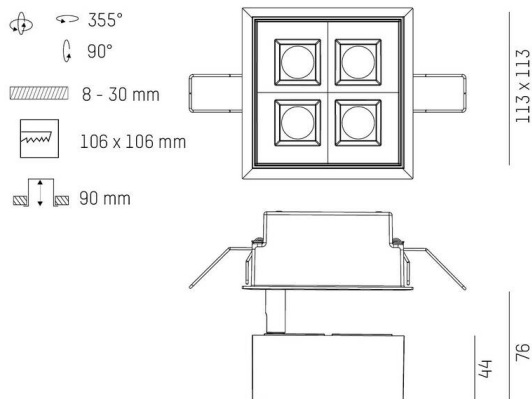

DETTAGLI TECNICI

Lampadina	LED 10W/17W
Flusso luminoso [lm]	1000/1480
Corrente del secondario [mA]	300/500
Temperatura colore	4000K
CRI	>90
UGR	<19
Ottica	lente con griglia antiabbagliamento
Alimentatore	senza alimentatore
Dimmerabilità	vedi alimentatore
Area di emissione luce	diretta
Angolo apertura fascio luminoso	15°

Lunghezza [mm]	113
Larghezza [mm]	113
Altezza [mm]	76
Dimensione taglio soffitto [mm]	106x106
Spessore soffitto [mm]	8-30
Prof. d'incasso [mm]	90
Classe di protezione	IP20
Classe di protezione	classe di protezione II

Materiale	metallo
Colore base	nero
RAL	9005
Durata di vita [h]	L80 B10 50 000
Classe efficienza energetica	E

Peso netto [kg]	0,78
EAN numero	9010979036055

Etichetta energetica

DISEGNO

CURVA DISTRIBUZIONE LUCE