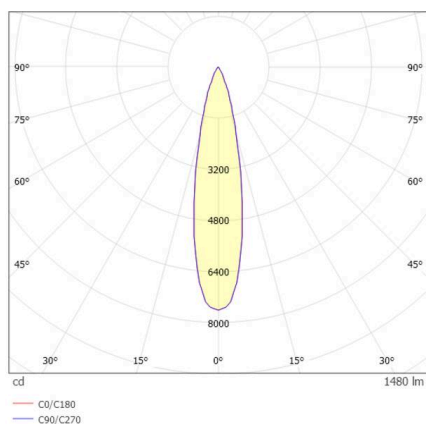

DETTAGLI TECNICI

Lampadina	LED 10W/17W
Flusso luminoso [lm]	1000/1480
Corrente del secondario [mA]	300/500
Temperatura colore	4000K
CRI	>90
UGR	<19
Ottica	lente con griglia antiabbagliamento
Alimentatore	senza alimentatore
Dimmerabilità	vedi alimentatore
Area di emissione luce	diretta
Angolo apertura fascio luminoso	15°

Lunghezza [mm]	113
Larghezza [mm]	113
Altezza [mm]	76
Dimensione taglio soffitto [mm]	106x106
Spessore soffitto [mm]	8-30
Prof. d'incasso [mm]	90
Classe di protezione	IP20
Classe di protezione	classe di protezione II

Materiale	metallo
Colore base	nero
RAL	9005
Durata di vita [h]	L80 B10 50 000
Classe efficienza energetica	E

Peso netto [kg]	0,78
EAN numero	9010979036055

Etichetta energetica

DISEGNO

CURVA DISTRIBUZIONE LUCE