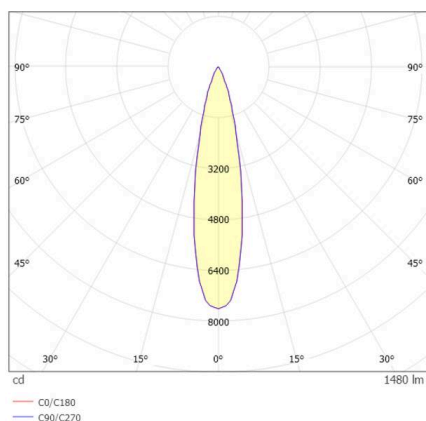

GRID

629-0004112406060

GRID SEMI RECESSED EINBAUSTRALER aus Metall, schwarz, ähnlich RAL 9005, Linsenoptik mit Entblendungsraster Ausstrahlwinkel 15°, Lichtaustritt direkt, UGR <19, drehbar 355°, schwenkbar 90°, ohne Betriebsgerät, max. 300/500mA, Dimmbarkeit: siehe Betriebsgerät, IP20,

TECHNISCHE DETAILS

Leuchtmittel	LED 10W/17W
Lichtstrom [lm]	1000/1480
Strom sekundärseitig [mA]	300/500
Lichtfarbe	4000K
CRI	>90
UGR	<19
Optik	Linsenoptik mit Entblendungsraster
Betriebsgerät	ohne Betriebsgerät
Dimmbarkeit	siehe Betriebsgerät
Lichtaustritt	direkt
Austrahlwinkel	15°
Länge [mm]	113
Breite [mm]	113
Höhe [mm]	76
Deckenausschnitt [mm]	106x106
Deckenstärke [mm]	8-30
Einbautiefe [mm]	90
Schutzart	IP20
Schutzklasse	Schutzklasse II

Material	Metall
Farbe Leuchte	schwarz
RAL	9005
Lebensdauer [h]	L80 B10 50 000
Energieeffizienzklasse	E
Nettogewicht [kg]	0,78
EAN-Nummer	9010979036055

SKIZZE

Energie Label

LICHTVERTEILUNGSKURVE

Die Werte sind Bemessungswerte. Leistung und Lichtstrom unterliegen initial einer Toleranz von +/- 10%. Toleranz der Farbtemperatur: +/- 150 K. Die Werte gelten, wenn nicht anders angegeben, für eine Umgebungstemperatur von 25°C.