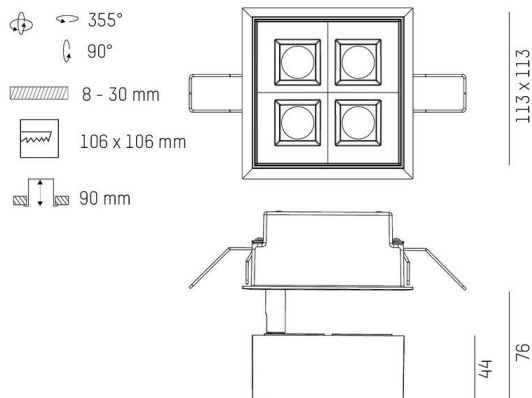

GRID

629-0004112406060

GRID SEMI RECESSED EINBAUSTRALER aus Metall, schwarz, ähnlich RAL 9005, Linsenoptik mit Entblendungsraster Ausstrahlwinkel 15°, Lichtaustritt direkt, UGR <19, drehbar 355°, schwenkbar 90°, ohne Betriebsgerät, max. 300/500mA, Dimmbarkeit: siehe Betriebsgerät, IP20,

TECHNISCHE DETAILS

Leuchtmittel	LED 10W/17W
Lichtstrom [lm]	1000/1480
Strom sekundärseitig [mA]	300/500
Lichtfarbe	4000K
CRI	>90
UGR	<19
Optik	Linsenoptik mit Entblendungsraster
Betriebsgerät	ohne Betriebsgerät
Dimmbarkeit	siehe Betriebsgerät
Lichtaustritt	direkt
Austrahlwinkel	15°
Länge [mm]	113
Breite [mm]	113
Höhe [mm]	76
Deckenausschnitt [mm]	106x106
Deckenstärke [mm]	8-30
Einbautiefe [mm]	90
Schutzart	IP20
Schutzklasse	Schutzklasse II

Material	Metall
Farbe Leuchte	schwarz
RAL	9005
Lebensdauer [h]	L80 B10 50 000
Energieeffizienzklasse	E
Nettogewicht [kg]	0,78
EAN-Nummer	9010979036055

SKIZZE

Energie Label

LICHTVERTEILUNGSKURVE

Die Werte sind Bemessungswerte. Leistung und Lichtstrom unterliegen initial einer Toleranz von +/- 10%. Toleranz der Farbtemperatur: +/- 150 K. Die Werte gelten, wenn nicht anders angegeben, für eine Umgebungstemperatur von 25°C.