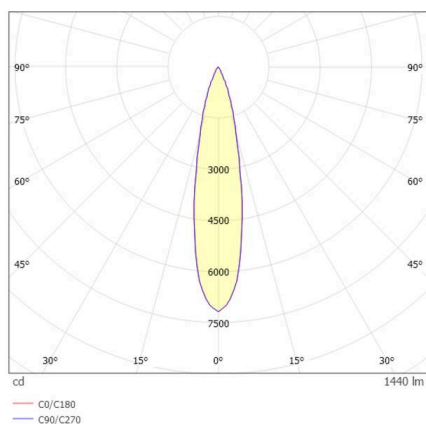

GRID

629-0004114906050

GRID SEMI RECESSED INCASSO in metallo, nero bianco, simile a RAL 9005, lente con griglia anti-abbagliamento fascio 15°, emissione luminosa diretta, UGR <19, girevole 355°, orientabile 90°, senza alimentatore, max. 300/500mA, dimmerabilità: vedi alimentatore, IP20

DETTAGLI TECNICI

Lampadina	LED 10W/17W
Flusso luminoso [lm]	980/1440
Corrente del secondario [mA]	300/500
Temperatura colore	3000K
CRI	PREMIUM>90
UGR	<19
Ottica	lente con griglia antiabbagliamento
Alimentatore	senza alimentatore
Dimmerabilità	vedi alimentatore
Area di emissione luce	diretta
Angolo apertura fascio luminoso	15°
Lunghezza [mm]	113
Larghezza [mm]	113
Altezza [mm]	76
Dimensione taglio soffitto [mm]	106x106
Spessore soffitto [mm]	8-30
Prof. d'incasso [mm]	90
Classe di protezione	IP20
Classe di protezione	classe di protezione II

DISEGNO

Materiale	metallo
Colore base	nero bianco
RAL	9005
Durata di vita [h]	L80 B10 50 000
Classe efficienza energetica	E
Peso netto [kg]	0,78
EAN numero	9010979036031

Etichetta energetica

CURVA DISTRIBUZIONE LUCE