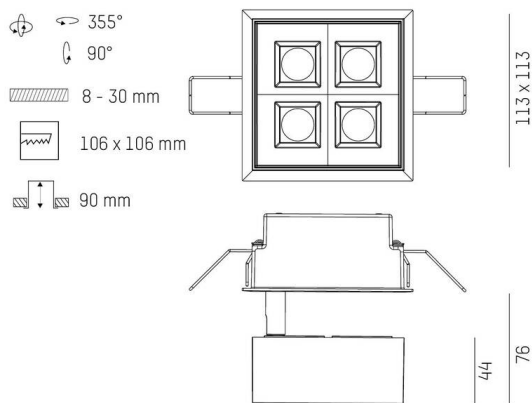

GRID

629-0004114906050

GRID SEMI RECESSED INCASSO in metallo, nero bianco, simile a RAL 9005, lente con griglia anti-abbagliamento fascio 15°, emissione luminosa diretta, UGR <19, girevole 355°, orientabile 90°, senza alimentatore, max. 300/500mA, dimmerabilità: vedi alimentatore, IP20

DETTAGLI TECNICI

Lampadina	LED 10W/17W
Flusso luminoso [lm]	980/1440
Corrente del secondario [mA]	300/500
Temperatura colore	3000K
CRI	PREMIUM>90
UGR	<19
Ottica	lente con griglia antiabbagliamento
Alimentatore	senza alimentatore
Dimmerabilità	vedi alimentatore
Area di emissione luce	diretta
Angolo apertura fascio luminoso	15°
Lunghezza [mm]	113
Larghezza [mm]	113
Altezza [mm]	76
Dimensione taglio soffitto [mm]	106x106
Spessore soffitto [mm]	8-30
Prof. d'incasso [mm]	90
Classe di protezione	IP20
Classe di protezione	classe di protezione II

DISEGNO

Materiale	metallo
Colore base	nero bianco
RAL	9005
Durata di vita [h]	L80 B10 50 000
Classe efficienza energetica	E
Peso netto [kg]	0,78
EAN numero	9010979036031

Etichetta energetica

CURVA DISTRIBUZIONE LUCE