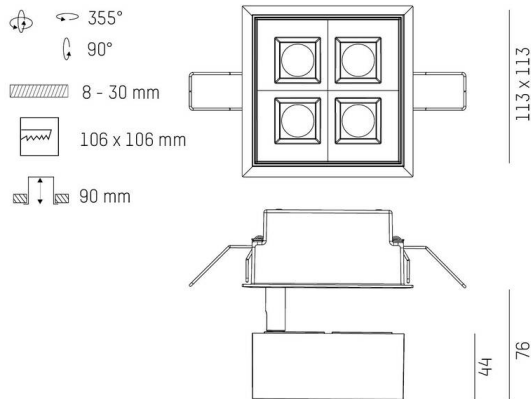

TECHNISCHE DETAILS

Leuchtmittel	LED 10W/17W
Lichtstrom [lm]	980/1440
Strom sekundärseitig [mA]	300/500
Lichtfarbe	3000K
CRI	PREMIUM>90
UGR	<19
Optik	Linsenoptik mit Entblendungsraaster
Betriebsgerät	ohne Betriebsgerät
Dimmbarkeit	siehe Betriebsgerät
Lichtaustritt	direkt
Ausstrahlwinkel	15°
Länge [mm]	113
Breite [mm]	113
Höhe [mm]	76
Deckenausschnitt [mm]	106x106
Deckenstärke [mm]	8-30
Einbautiefe [mm]	90
Schutzart	IP20
Schutzklasse	Schutzklasse II

Material	Metall
Farbe Leuchte	schwarz weiß
RAL	9005
Lebensdauer [h]	L80 B10 50 000
Energieeffizienzklasse	E
Nettogewicht [kg]	0,78
EAN-Nummer	9010979036031

Energie Label

SKIZZE

LICHTVERTEILUNGSKURVE

Die Werte sind Bemessungswerte. Leistung und Lichtstrom unterliegen initial einer Toleranz von +/- 10%. Toleranz der Farbtemperatur: +/- 150 K. Die Werte gelten, wenn nicht anders angegeben, für eine Umgebungstemperatur von 25°C.