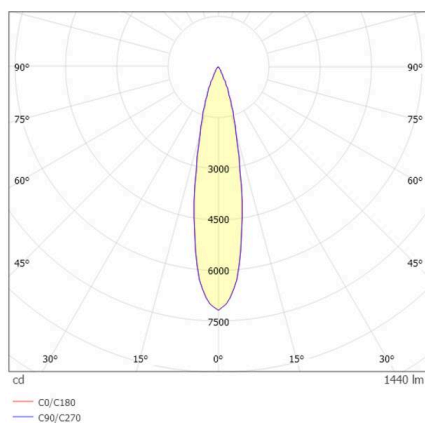

TECHNISCHE DETAILS

Leuchtmittel	LED 10W/17W
Lichtstrom [lm]	980/1440
Strom sekundärseitig [mA]	300/500
Lichtfarbe	3000K
CRI	PREMIUM>90
UGR	<19
Optik	Linsenoptik mit Entblendungsraaster
Betriebsgerät	ohne Betriebsgerät
Dimmbarkeit	siehe Betriebsgerät
Lichtaustritt	direkt
Ausstrahlwinkel	15°
Länge [mm]	113
Breite [mm]	113
Höhe [mm]	76
Deckenausschnitt [mm]	106x106
Deckenstärke [mm]	8-30
Einbautiefe [mm]	90
Schutzart	IP20
Schutzklasse	Schutzklasse II

Material	Metall
Farbe Leuchte	schwarz weiß
RAL	9005
Lebensdauer [h]	L80 B10 50 000
Energieeffizienzklasse	E
Nettogewicht [kg]	0,78
EAN-Nummer	9010979036031

Energie Label

SKIZZE

LICHTVERTEILUNGSKURVE

Die Werte sind Bemessungswerte. Leistung und Lichtstrom unterliegen initial einer Toleranz von +/- 10%. Toleranz der Farbtemperatur: +/- 150 K. Die Werte gelten, wenn nicht anders angegeben, für eine Umgebungstemperatur von 25°C.