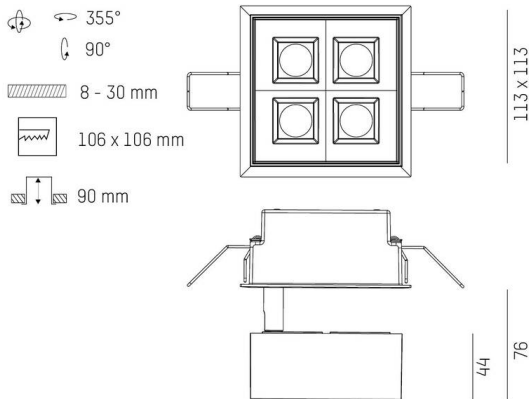

**GRID**

**629-0004114905060**

GRID SEMI RECESSED EINBAUSTRALER aus Metall, weiß, ähnlich RAL 9016, Linsenoptik mit Entblendungsraster Ausstrahlwinkel 15°, Lichtaustritt direkt, UGR <19, drehbar 355°, schwenkbar 90°, ohne Betriebsgerät, max. 300/500mA, Dimmbarkeit: siehe Betriebsgerät, IP20,

**TECHNISCHE DETAILS**

Leuchtmittel	LED 10W/17W
Lichtstrom [lm]	940/1390
Strom sekundärseitig [mA]	300/500
Lichtfarbe	3000K
CRI	PREMIUM>90
UGR	<19
Optik	Linsenoptik mit Entblendungsraster
Betriebsgerät	ohne Betriebsgerät
Dimmbarkeit	siehe Betriebsgerät
Lichtaustritt	direkt
Ausstrahlwinkel	15°
Länge [mm]	113
Breite [mm]	113
Höhe [mm]	76
Deckenausschnitt [mm]	106x106
Deckenstärke [mm]	8-30
Einbautiefe [mm]	90
Schutzart	IP20
Schutzklasse	Schutzklasse II

**SKIZZE**

Material	Metall
Farbe Leuchte	weiß
RAL	9016
Lebensdauer [h]	L80 B10 50 000
Energieeffizienzklasse	E
Nettogewicht [kg]	0,78
EAN-Nummer	9010979036017

Energie Label

**LICHTVERTEILUNGSKURVE**

Die Werte sind Bemessungswerte. Leistung und Lichtstrom unterliegen initial einer Toleranz von +/- 10%. Toleranz der Farbtemperatur: +/- 150 K. Die Werte gelten, wenn nicht anders angegeben, für eine Umgebungstemperatur von 25°C.