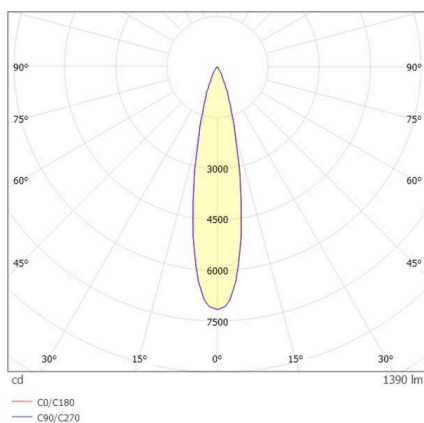

**TECHNISCHE DETAILS**

Leuchtmittel	LED 10W/17W
Lichtstrom [lm]	940/1390
Strom sekundärseitig [mA]	300/500
Lichtfarbe	3000K
CRI	PREMIUM>90
UGR	<19
Optik	Linsenoptik mit Entblendungsraster
Betriebsgerät	ohne Betriebsgerät
Dimmbarkeit	siehe Betriebsgerät
Lichtaustritt	direkt
Ausstrahlwinkel	15°
Länge [mm]	113
Breite [mm]	113
Höhe [mm]	76
Deckenausschnitt [mm]	106x106
Deckenstärke [mm]	8-30
Einbautiefe [mm]	90
Schutzart	IP20
Schutzklasse	Schutzklasse II

**SKIZZE**

Material	Metall
Farbe Leuchte	weiß
RAL	9016
Lebensdauer [h]	L80 B10 50 000
Energieeffizienzklasse	E
Nettogewicht [kg]	0,78
EAN-Nummer	9010979036017

Energie Label

**LICHTVERTEILUNGSKURVE**

Die Werte sind Bemessungswerte. Leistung und Lichtstrom unterliegen initial einer Toleranz von +/- 10%. Toleranz der Farbtemperatur: +/- 150 K. Die Werte gelten, wenn nicht anders angegeben, für eine Umgebungstemperatur von 25°C.