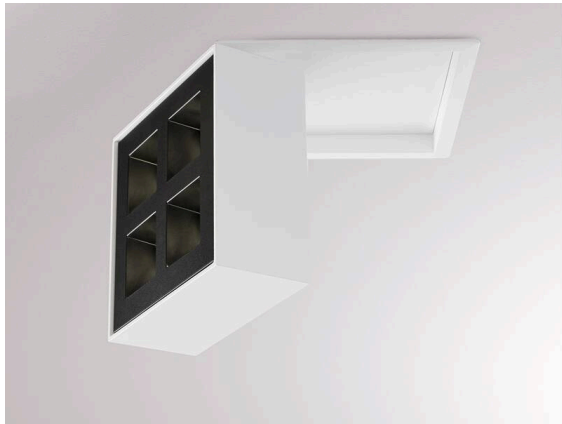

**GRID**

**629-0004114905060**

GRID SEMI RECESSED EINBAUSTRALER aus Metall, weiß, ähnlich RAL 9016, Linsenoptik mit Entblendungsraster Ausstrahlwinkel 15°, Lichtaustritt direkt, UGR <19, drehbar 355°, schwenkbar 90°, ohne Betriebsgerät, max. 300/500mA, Dimmbarkeit: siehe Betriebsgerät, IP20,

**TECHNISCHE DETAILS**

Leuchtmittel	LED 10W/17W
Lichtstrom [lm]	940/1390
Strom sekundärseitig [mA]	300/500
Lichtfarbe	3000K
CRI	PREMIUM>90
UGR	<19
Optik	Linsenoptik mit Entblendungsraster
Betriebsgerät	ohne Betriebsgerät
Dimmbarkeit	siehe Betriebsgerät
Lichtaustritt	direkt
Ausstrahlwinkel	15°
Länge [mm]	113
Breite [mm]	113
Höhe [mm]	76
Deckenausschnitt [mm]	106x106
Deckenstärke [mm]	8-30
Einbautiefe [mm]	90
Schutzart	IP20
Schutzklasse	Schutzklasse II

**SKIZZE**

Material	Metall
Farbe Leuchte	weiß
RAL	9016
Lebensdauer [h]	L80 B10 50 000
Energieeffizienzklasse	E
Nettogewicht [kg]	0,78
EAN-Nummer	9010979036017

Energie Label

**LICHTVERTEILUNGSKURVE**

Die Werte sind Bemessungswerte. Leistung und Lichtstrom unterliegen initial einer Toleranz von +/- 10%. Toleranz der Farbtemperatur: +/- 150 K. Die Werte gelten, wenn nicht anders angegeben, für eine Umgebungstemperatur von 25°C.