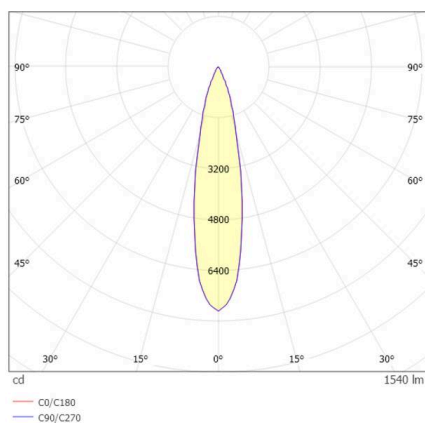

TECHNISCHE DETAILS

Leuchtmittel	LED 10W/17W
Lichtstrom [lm]	1040/1540
Strom sekundärseitig [mA]	300/500
Lichtfarbe	4000K
CRI	>90
UGR	<19
Optik	Linsenoptik mit Entblendungsraaster
Betriebsgerät	ohne Betriebsgerät
Dimmbarkeit	siehe Betriebsgerät
Lichtaustritt	direkt
Ausstrahlwinkel	15°
Länge [mm]	113
Breite [mm]	113
Höhe [mm]	76
Deckenausschnitt [mm]	106x106
Deckenstärke [mm]	8-30
Einbautiefe [mm]	90
Schutzart	IP20
Schutzklasse	Schutzklasse II

Material	Metall
Farbe Leuchte	weiß
RAL	9016
Lebensdauer [h]	L80 B10 50 000
Energieeffizienzklasse	E
Nettogewicht [kg]	0,78
EAN-Nummer	9010979036048

Energie Label

SKIZZE

LICHTVERTEILUNGSKURVE

Die Werte sind Bemessungswerte. Leistung und Lichtstrom unterliegen initial einer Toleranz von +/- 10%. Toleranz der Farbtemperatur: +/- 150 K. Die Werte gelten, wenn nicht anders angegeben, für eine Umgebungstemperatur von 25°C.