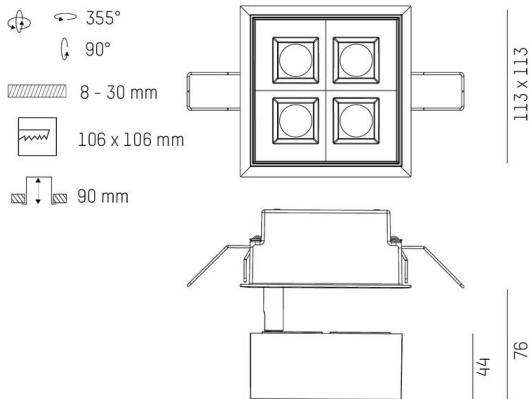

TECHNISCHE DETAILS

Leuchtmittel	LED 10W/17W
Lichtstrom [lm]	1040/1540
Strom sekundärseitig [mA]	300/500
Lichtfarbe	4000K
CRI	>90
UGR	<19
Optik	Linsenoptik mit Entblendungsraaster
Betriebsgerät	ohne Betriebsgerät
Dimmbarkeit	siehe Betriebsgerät
Lichtaustritt	direkt
Ausstrahlwinkel	15°
Länge [mm]	113
Breite [mm]	113
Höhe [mm]	76
Deckenausschnitt [mm]	106x106
Deckenstärke [mm]	8-30
Einbautiefe [mm]	90
Schutzart	IP20
Schutzklasse	Schutzklasse II

Material	Metall
Farbe Leuchte	weiß
RAL	9016
Lebensdauer [h]	L80 B10 50 000
Energieeffizienzklasse	E
Nettogewicht [kg]	0,78
EAN-Nummer	9010979036048

Energie Label

SKIZZE

LICHTVERTEILUNGSKURVE

Die Werte sind Bemessungswerte. Leistung und Lichtstrom unterliegen initial einer Toleranz von +/- 10%. Toleranz der Farbtemperatur: +/- 150 K. Die Werte gelten, wenn nicht anders angegeben, für eine Umgebungstemperatur von 25°C.