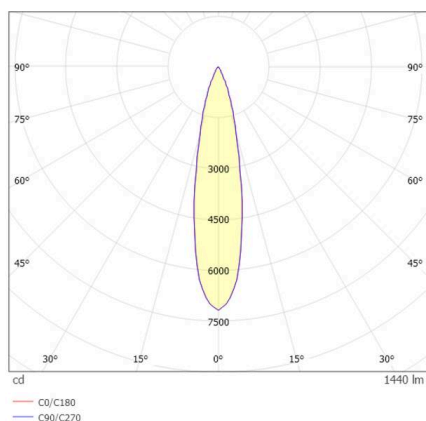

GRID

629-0004114905050

GRID SEMI RECESSED EINBAUSTRAHLER aus Metall, weiß, ähnlich RAL 9016, Linsenoptik mit Entblendungsraaster Ausstrahlwinkel 15°, Lichtaustritt direkt, UGR <19, drehbar 355°, schwenkbar 90°, ohne Betriebsgerät, max. 300/500mA, Dimmbarkeit: siehe Betriebsgerät, IP20,

TECHNISCHE DETAILS

Leuchtmittel	LED 10W/17W
Lichtstrom [lm]	980/1440
Strom sekundärseitig [mA]	300/500
Lichtfarbe	3000K
CRI	PREMIUM>90
UGR	<19
Optik	Linsenoptik mit Entblendungsraaster
Betriebsgerät	ohne Betriebsgerät
Dimmbarkeit	siehe Betriebsgerät
Lichtaustritt	direkt
Ausstrahlwinkel	15°
Länge [mm]	113
Breite [mm]	113
Höhe [mm]	76
Deckenausschnitt [mm]	106x106
Deckenstärke [mm]	8-30
Einbautiefe [mm]	90
Schutzart	IP20
Schutzklasse	Schutzklasse II

SKIZZE

Material	Metall
Farbe Leuchte	weiß
RAL	9016
Lebensdauer [h]	L80 B10 50 000
Energieeffizienzklasse	E
Nettogewicht [kg]	0,78
EAN-Nummer	9010979036000

Energie Label

LICHTVERTEILUNGSKURVE

Die Werte sind Bemessungswerte. Leistung und Lichtstrom unterliegen initial einer Toleranz von +/- 10%. Toleranz der Farbtemperatur: +/- 150 K. Die Werte gelten, wenn nicht anders angegeben, für eine Umgebungstemperatur von 25°C.