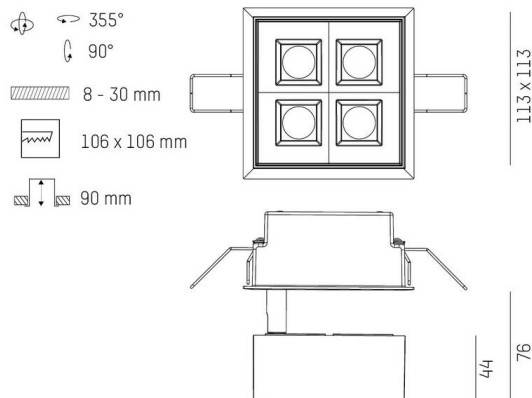

GRID

629-0004114905050

GRID SEMI RECESSED EINBAUSTRAHLER aus Metall, weiß, ähnlich RAL 9016, Linsenoptik mit Entblendungsraaster Ausstrahlwinkel 15°, Lichtaustritt direkt, UGR <19, drehbar 355°, schwenkbar 90°, ohne Betriebsgerät, max. 300/500mA, Dimmbarkeit: siehe Betriebsgerät, IP20,

TECHNISCHE DETAILS

Leuchtmittel	LED 10W/17W
Lichtstrom [lm]	980/1440
Strom sekundärseitig [mA]	300/500
Lichtfarbe	3000K
CRI	PREMIUM>90
UGR	<19
Optik	Linsenoptik mit Entblendungsraaster
Betriebsgerät	ohne Betriebsgerät
Dimmbarkeit	siehe Betriebsgerät
Lichtaustritt	direkt
Ausstrahlwinkel	15°
Länge [mm]	113
Breite [mm]	113
Höhe [mm]	76
Deckenausschnitt [mm]	106x106
Deckenstärke [mm]	8-30
Einbautiefe [mm]	90
Schutzart	IP20
Schutzklasse	Schutzklasse II

SKIZZE

Material	Metall
Farbe Leuchte	weiß
RAL	9016
Lebensdauer [h]	L80 B10 50 000
Energieeffizienzklasse	E
Nettogewicht [kg]	0,78
EAN-Nummer	9010979036000

Energie Label

LICHTVERTEILUNGSKURVE

Die Werte sind Bemessungswerte. Leistung und Lichtstrom unterliegen initial einer Toleranz von +/- 10%. Toleranz der Farbtemperatur: +/- 150 K. Die Werte gelten, wenn nicht anders angegeben, für eine Umgebungstemperatur von 25°C.