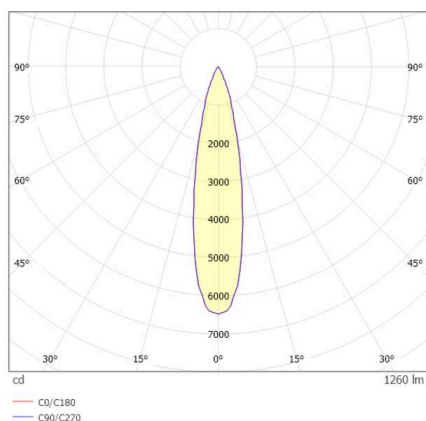

GRID

629-0004114305060

GRID SEMI RECESSED EINBAUSTRAHLER aus Metall, weiß, ähnlich RAL 9016, Linsenoptik mit Entblendungsraaster Ausstrahlwinkel 15°, Lichtaustritt direkt, UGR <19, drehbar 355°, schwenkbar 90°, ohne Betriebsgerät, max. 300/500mA, Dimmbarkeit: siehe Betriebsgerät, IP20,

TECHNISCHE DETAILS

Leuchtmittel	LED 10W/17W
Lichtstrom [lm]	850/1260
Strom sekundärseitig [mA]	300/500
Lichtfarbe	2700K
CRI	PREMIUM>90
UGR	<19
Optik	Linsenoptik mit Entblendungsraaster
Betriebsgerät	ohne Betriebsgerät
Dimmbarkeit	siehe Betriebsgerät
Lichtaustritt	direkt
Ausstrahlwinkel	15°
Länge [mm]	113
Breite [mm]	113
Höhe [mm]	76
Deckenausschnitt [mm]	106x106
Deckenstärke [mm]	8-30
Einbautiefe [mm]	90
Schutzart	IP20
Schutzklasse	Schutzklasse II

Material	Metall
Farbe Leuchte	weiß
RAL	9016
Lebensdauer [h]	L80 B10 50 000
Energieeffizienzklasse	F
Nettogewicht [kg]	0,78
EAN-Nummer	9010979035959

SKIZZE

Energie Label

LICHTVERTEILUNGSKURVE

Die Werte sind Bemessungswerte. Leistung und Lichtstrom unterliegen initial einer Toleranz von +/- 10%. Toleranz der Farbtemperatur: +/- 150 K. Die Werte gelten, wenn nicht anders angegeben, für eine Umgebungstemperatur von 25°C.