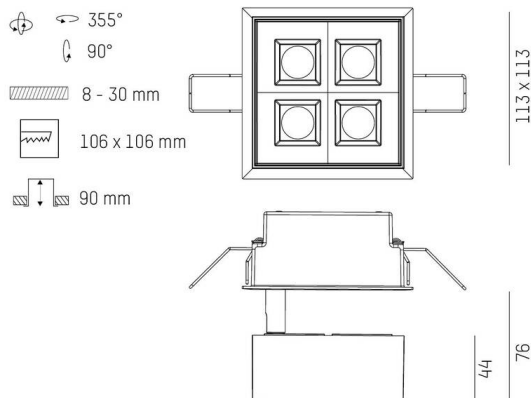

GRID

629-0004114305060

GRID SEMI RECESSED EINBAUSTRAHLER aus Metall, weiß, ähnlich RAL 9016, Linsenoptik mit Entblendungsraaster Ausstrahlwinkel 15°, Lichtaustritt direkt, UGR <19, drehbar 355°, schwenkbar 90°, ohne Betriebsgerät, max. 300/500mA, Dimmbarkeit: siehe Betriebsgerät, IP20,

TECHNISCHE DETAILS

Leuchtmittel	LED 10W/17W
Lichtstrom [lm]	850/1260
Strom sekundärseitig [mA]	300/500
Lichtfarbe	2700K
CRI	PREMIUM>90
UGR	<19
Optik	Linsenoptik mit Entblendungsraaster
Betriebsgerät	ohne Betriebsgerät
Dimmbarkeit	siehe Betriebsgerät
Lichtaustritt	direkt
Ausstrahlwinkel	15°
Länge [mm]	113
Breite [mm]	113
Höhe [mm]	76
Deckenausschnitt [mm]	106x106
Deckenstärke [mm]	8-30
Einbautiefe [mm]	90
Schutzart	IP20
Schutzklasse	Schutzklasse II

Material	Metall
Farbe Leuchte	weiß
RAL	9016
Lebensdauer [h]	L80 B10 50 000
Energieeffizienzklasse	F
Nettogewicht [kg]	0,78
EAN-Nummer	9010979035959

SKIZZE

Energie Label

LICHTVERTEILUNGSKURVE

Die Werte sind Bemessungswerte. Leistung und Lichtstrom unterliegen initial einer Toleranz von +/- 10%. Toleranz der Farbtemperatur: +/- 150 K. Die Werte gelten, wenn nicht anders angegeben, für eine Umgebungstemperatur von 25°C.