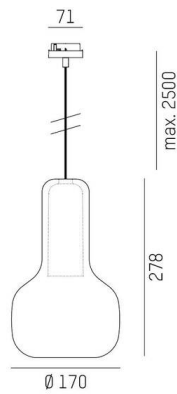

CORPA

257-0291134000600

CORPA IRIS S VOLARE HÄNGELEUCHTE MIT 2-PH VOLARE ADAPTER aus Aluminium, schwarz, mundgeblasener Glasschirm rose, Dimmbarkeit: nicht dimmbar, Kabel schwarz, Adapter/Baldachin grau, Pendellänge 2500mm, IP20,

SKIZZE

TECHNISCHE DETAILS

Leuchtmittel	QPAR 16 9W
Anzahl Fassungen	1x
Fassung	GU10
Optik	mundgeblasenes Glas
Dimmbarkeit	nicht dimmbar
Spannung	220-240V 50/60Hz
Länge [mm]	170
Höhe [mm]	278
Pendellänge [mm]	2500
Durchmesser [mm]	170
Schutzart	IP20
Schutzklasse	Schutzklasse II
Material	Aluminium
Farbe Leuchte	schwarz
Farbe Glas/Schirm	rose
Farbe Adapter/Baldachin	grau
Kabel	schwarz
Nettogewicht [kg]	1,34
EAN-Nummer	9010506721997

Energie Label

Die Werte sind Bemessungswerte. Leistung und Lichtstrom unterliegen initial einer Toleranz von +/- 10%. Toleranz der Farbtemperatur: +/- 150 K. Die Werte gelten, wenn nicht anders angegeben, für eine Umgebungstemperatur von 25°C.