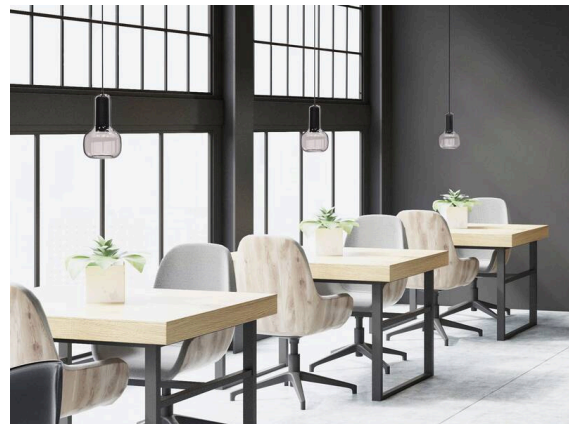

CORPA

257-0291134000600

CORPA IRIS S VOLARE HÄNGELEUCHTE MIT 2-PH VOLARE ADAPTER aus Aluminium, schwarz, mundgeblasener Glasschirm rose, Dimmbarkeit: nicht dimmbar, Kabel schwarz, Adapter/Baldachin grau, Pendellänge 2500mm, IP20,

SKIZZE

TECHNISCHE DETAILS

Leuchtmittel	QPAR 16 9W
Anzahl Fassungen	1x
Fassung	GU10
Optik	mundgeblasenes Glas
Dimmbarkeit	nicht dimmbar
Spannung	220-240V 50/60Hz
Länge [mm]	170
Höhe [mm]	278
Pendellänge [mm]	2500
Durchmesser [mm]	170
Schutzart	IP20
Schutzklasse	Schutzklasse II
Material	Aluminium
Farbe Leuchte	schwarz
Farbe Glas/Schirm	rose
Farbe Adapter/Baldachin	grau
Kabel	schwarz
Nettogewicht [kg]	1,34
EAN-Nummer	9010506721997