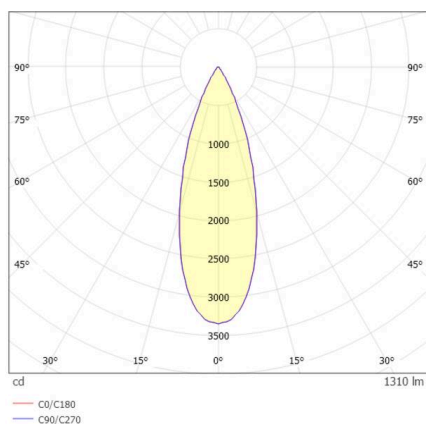

**GRID**

**629-0003214900050**

GRID R EINBAUSTRAHLER aus Metall, weiß, ähnlich RAL 9016, Linsenoptik mit Entblendungsraster Ausstrahlwinkel 30°, Lichtaustritt direkt, UGR <19, ohne Betriebsgerät, max. 300/500mA, Dimmbarkeit: siehe Betriebsgerät, IP20, Zubehör separat ordern,

**TECHNISCHE DETAILS**

Leuchtmittel	LED 10W/17W
Lichtstrom [lm]	890/1310
Strom sekundärseitig [mA]	300/500
Lichtfarbe	3000K
CRI	PREMIUM>90
UGR	<19
Optik	Linsenoptik mit Entblendungsraster
Betriebsgerät	ohne Betriebsgerät
Dimmbarkeit	siehe Betriebsgerät
Lichtaustritt	direkt
Ausstrahlwinkel	30°
Länge [mm]	96
Breite [mm]	96
Höhe [mm]	54
Schutzart	IP20
Schutzklasse	Schutzklasse II
Material	Metall
Farbe Leuchte	weiß
RAL	9016
Lebensdauer [h]	L80 B10 50 000
Energieeffizienzklasse	E
Nettogewicht [kg]	1,15
EAN-Nummer	9010870988019

**SKIZZE**

Energie Label

**LICHTVERTEILUNGSKURVE**

Die Werte sind Bemessungswerte. Leistung und Lichtstrom unterliegen initial einer Toleranz von +/- 10%.  
Toleranz der Farbtemperatur: +/- 150 K. Die Werte gelten, wenn nicht anders angegeben, für eine Umgebungstemperatur von 25°C.