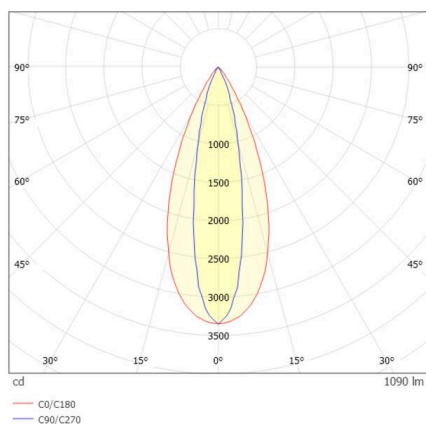

**GRID**

**629-0003314300060**

GRID R EINBAUSTRALER aus Metall, schwarz, ähnlich RAL 9005, Linsenoptik mit Entblendungsraster Ausstrahlwinkel 45°x15°, Lichtaustritt direkt, UGR <19, ohne Betriebsgerät, max. 300/500mA, Dimmbarkeit: siehe Betriebsgerät, IP20, Zubehör seperat ordern,

**TECHNISCHE DETAILS**

Leuchtmittel	LED 10W/17W
Lichtstrom [lm]	740/1090
Strom sekundärseitig [mA]	300/500
Lichtfarbe	2700K
CRI	PREMIUM>90
UGR	<19
Optik	Linsenoptik mit Entblendungsraster
Betriebsgerät	ohne Betriebsgerät
Dimmbarkeit	siehe Betriebsgerät
Lichtaustritt	direkt
Ausstrahlwinkel	45°x15°
Länge [mm]	96
Breite [mm]	96
Höhe [mm]	54
Schutzart	IP20
Schutzklasse	Schutzklasse II
Material	Metall
Farbe Leuchte	schwarz
RAL	9005
Lebensdauer [h]	L80 B10 50 000
Energieeffizienzklasse	F
Nettogewicht [kg]	1,15
EAN-Nummer	9010870988088

**SKIZZE**

Energie Label

**LICHTVERTEILUNGSKURVE**

Die Werte sind Bemessungswerte. Leistung und Lichtstrom unterliegen initial einer Toleranz von +/- 10%. Toleranz der Farbtemperatur: +/- 150 K. Die Werte gelten, wenn nicht anders angegeben, für eine Umgebungstemperatur von 25°C.