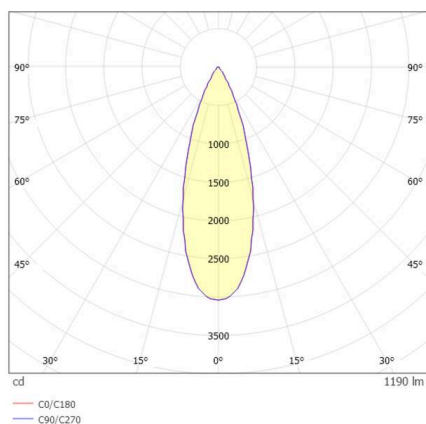

**GRID**

**629-0003214300050**

GRID R EINBAUSTRAHLER aus Metall, weiß, ähnlich RAL 9016, Linsenoptik mit Entblendungsraster Ausstrahlwinkel 30°, Lichtaustritt direkt, UGR <19, ohne Betriebsgerät, max. 300/500mA, Dimmbarkeit: siehe Betriebsgerät, IP20, Zubehör separat ordern,

**TECHNISCHE DETAILS**

Leuchtmittel	LED 10W/17W
Lichtstrom [lm]	810/1190
Strom sekundärseitig [mA]	300/500
Lichtfarbe	2700K
CRI	PREMIUM>90
UGR	<19
Optik	Linsenoptik mit Entblendungsraster
Betriebsgerät	ohne Betriebsgerät
Dimmbarkeit	siehe Betriebsgerät
Lichtaustritt	direkt
Ausstrahlwinkel	30°
Länge [mm]	96
Breite [mm]	96
Höhe [mm]	54
Schutzart	IP20
Schutzklasse	Schutzklasse II
Material	Metall
Farbe Leuchte	weiß
RAL	9016
Lebensdauer [h]	L80 B10 50 000
Energieeffizienzklasse	F
Nettogewicht [kg]	1,15
EAN-Nummer	9010870988026

**SKIZZE**

Energie Label

**LICHTVERTEILUNGSKURVE**

Die Werte sind Bemessungswerte. Leistung und Lichtstrom unterliegen initial einer Toleranz von +/- 10%.  
Toleranz der Farbtemperatur: +/- 150 K. Die Werte gelten, wenn nicht anders angegeben, für eine Umgebungstemperatur von 25°C.