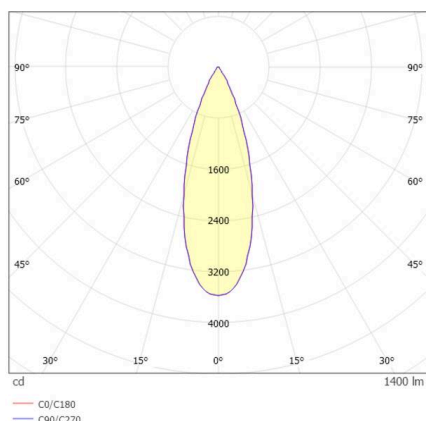

**GRID**

**629-0003212400050**

GRID R EINBAUSTRAHLER aus Metall, weiß, ähnlich RAL 9016, Linsenoptik mit Entblendungsraster Ausstrahlwinkel 30°, Lichtaustritt direkt, UGR <19, ohne Betriebsgerät, max. 300/500mA, Dimmbarkeit: siehe Betriebsgerät, IP20, Zubehör separat ordern,

**TECHNISCHE DETAILS**

Leuchtmittel	LED 10W/17W
Lichtstrom [lm]	950/1400
Strom sekundärseitig [mA]	300/500
Lichtfarbe	4000K
CRI	>90
UGR	<19
Optik	Linsenoptik mit Entblendungsraster
Betriebsgerät	ohne Betriebsgerät
Dimmbarkeit	siehe Betriebsgerät
Lichtaustritt	direkt
Ausstrahlwinkel	30°
Länge [mm]	96
Breite [mm]	96
Höhe [mm]	54
Schutzart	IP20
Schutzklasse	Schutzklasse II
Material	Metall
Farbe Leuchte	weiß
RAL	9016
Lebensdauer [h]	L80 B10 50 000
Energieeffizienzklasse	E
Nettogewicht [kg]	1,15
EAN-Nummer	9010870987982

**SKIZZE**

Energie Label

**LICHTVERTEILUNGSKURVE**

Die Werte sind Bemessungswerte. Leistung und Lichtstrom unterliegen initial einer Toleranz von +/- 10%. Toleranz der Farbtemperatur: +/- 150 K. Die Werte gelten, wenn nicht anders angegeben, für eine Umgebungstemperatur von 25°C.