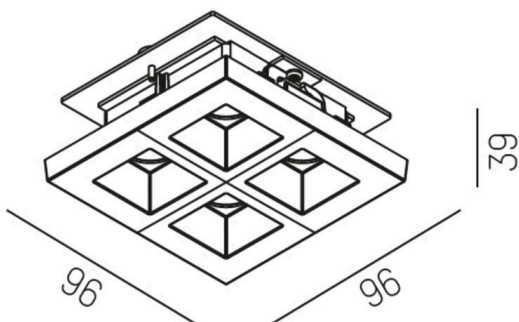

GRID

629-0003114900060

GRID R EINBAUSTRAHLER aus Metall, schwarz, ähnlich RAL 9005, Linsenoptik mit Entblendungsraster Ausstrahlwinkel 15°, Lichtaustritt direkt, UGR <19, ohne Betriebsgerät, max. 300/500mA, Dimmbarkeit: siehe Betriebsgerät, IP20, Zubehör separat ordern,

TECHNISCHE DETAILS

Leuchtmittel	LED 10W/17W
Lichtstrom [lm]	940/1390
Strom sekundärseitig [mA]	300/500
Lichtfarbe	3000K
CRI	PREMIUM>90
UGR	<19
Optik	Linsenoptik mit Entblendungsraster
Betriebsgerät	ohne Betriebsgerät
Dimmbarkeit	siehe Betriebsgerät
Lichtaustritt	direkt
Ausstrahlwinkel	15°
Länge [mm]	96
Breite [mm]	96
Höhe [mm]	54
Schutzart	IP20
Schutzklasse	Schutzklasse II
Material	Metall
Farbe Leuchte	schwarz
RAL	9005
Lebensdauer [h]	L80 B10 50 000
Energieeffizienzklasse	E
Nettogewicht [kg]	1,15
EAN-Nummer	9010870987593

SKIZZE

LICHTVERTEILUNGSKURVE

Die Werte sind Bemessungswerte. Leistung und Lichtstrom unterliegen initial einer Toleranz von +/- 10%. Toleranz der Farbtemperatur: +/- 150 K. Die Werte gelten, wenn nicht anders angegeben, für eine Umgebungstemperatur von 25°C.