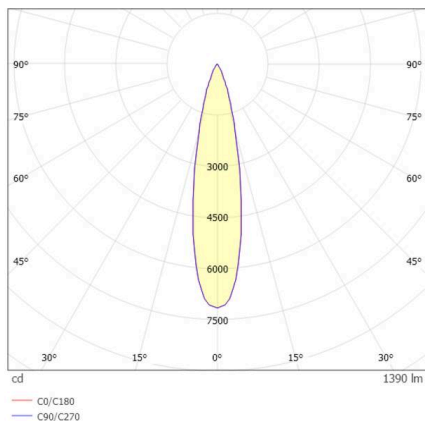

**GRID**

**629-0003114900060**

GRID R EINBAUSTRAHLER aus Metall, schwarz, ähnlich RAL 9005, Linsenoptik mit Entblendungsraster Ausstrahlwinkel 15°, Lichtaustritt direkt, UGR <19, ohne Betriebsgerät, max. 300/500mA, Dimmbarkeit: siehe Betriebsgerät, IP20, Zubehör separat ordern,

**TECHNISCHE DETAILS**

Leuchtmittel	LED 10W/17W
Lichtstrom [lm]	940/1390
Strom sekundärseitig [mA]	300/500
Lichtfarbe	3000K
CRI	PREMIUM>90
UGR	<19
Optik	Linsenoptik mit Entblendungsraster
Betriebsgerät	ohne Betriebsgerät
Dimmbarkeit	siehe Betriebsgerät
Lichtaustritt	direkt
Ausstrahlwinkel	15°
Länge [mm]	96
Breite [mm]	96
Höhe [mm]	54
Schutzart	IP20
Schutzklasse	Schutzklasse II
Material	Metall
Farbe Leuchte	schwarz
RAL	9005
Lebensdauer [h]	L80 B10 50 000
Energieeffizienzklasse	E
Nettogewicht [kg]	1,15
EAN-Nummer	9010870987593

**SKIZZE**

Energie Label

**LICHTVERTEILUNGSKURVE**

Die Werte sind Bemessungswerte. Leistung und Lichtstrom unterliegen initial einer Toleranz von +/- 10%. Toleranz der Farbtemperatur: +/- 150 K. Die Werte gelten, wenn nicht anders angegeben, für eine Umgebungstemperatur von 25°C.